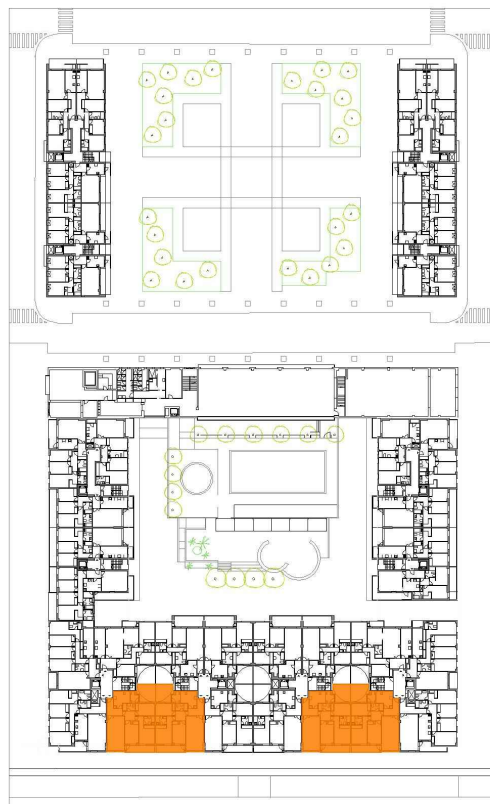

## TIPO A1P

3 dormitorios

SUPERFICIES (APROX)	M <sup>2</sup>
Superficie útil interior	85,73
Superficie construida de terrazas -patio	20,18
Superficie construida	100,00
Superficie construida con Z.C.	115,20
SEGÚN R. DECRETO 218/2005	
Total Superficie Útil	91,54
Total Superficie Construida	117,68