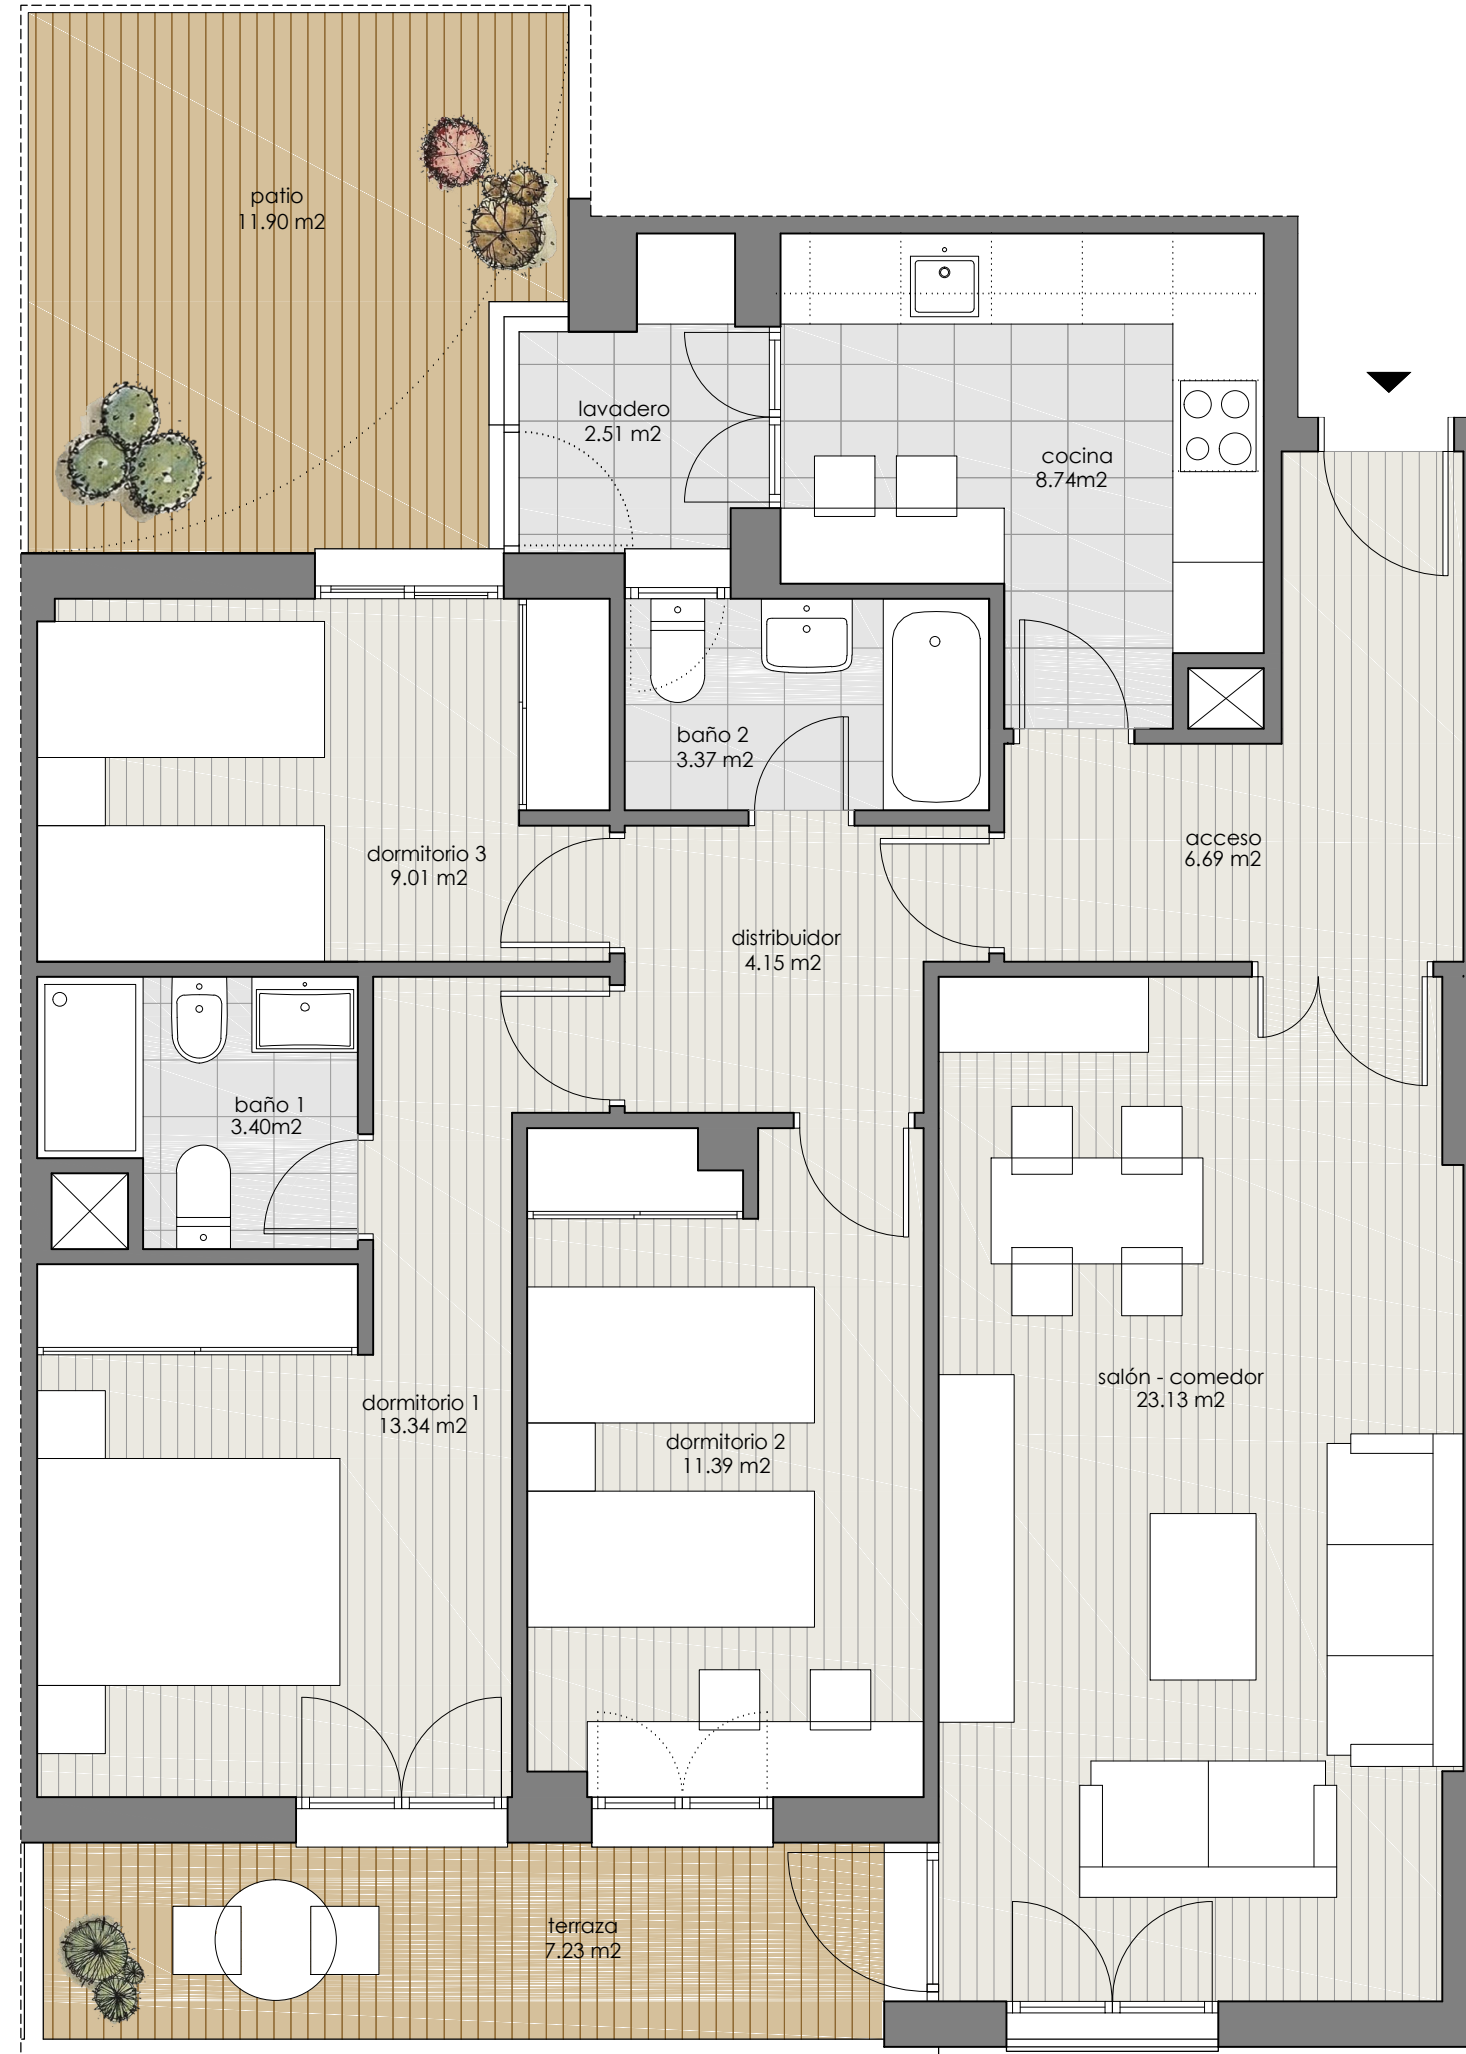

## TIPO A1P

3 dormitorios

SUPERFICIES (APROX)	M <sup>2</sup>
Superficie útil interior	85,73
Superficie construida de terrazas -patio	20,18
Superficie construida	100,00
Superficie construida con Z.C.	115,20
SEGÚN R. DECRETO 218/2005	
Total Superficie Útil	91,54
Total Superficie Construida	117,68