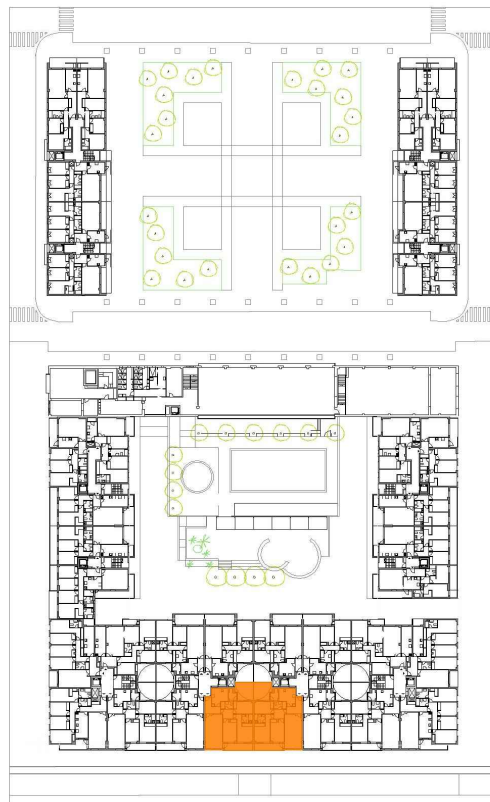

RESIDENCIAL ARGOS

TIPO A1P'

3 dormitorios

SUPERFICIES (APROX)	M ²
Superficie útil interior	86,16
Superficie construida de terrazas -patio	20,18
Superficie construida	101,87
Superficie construida con Z.C.	117,31
SEGÚN R. DECRETO 218/2005	
Total Superficie Útil	91,84
Total Superficie Construida	119,57