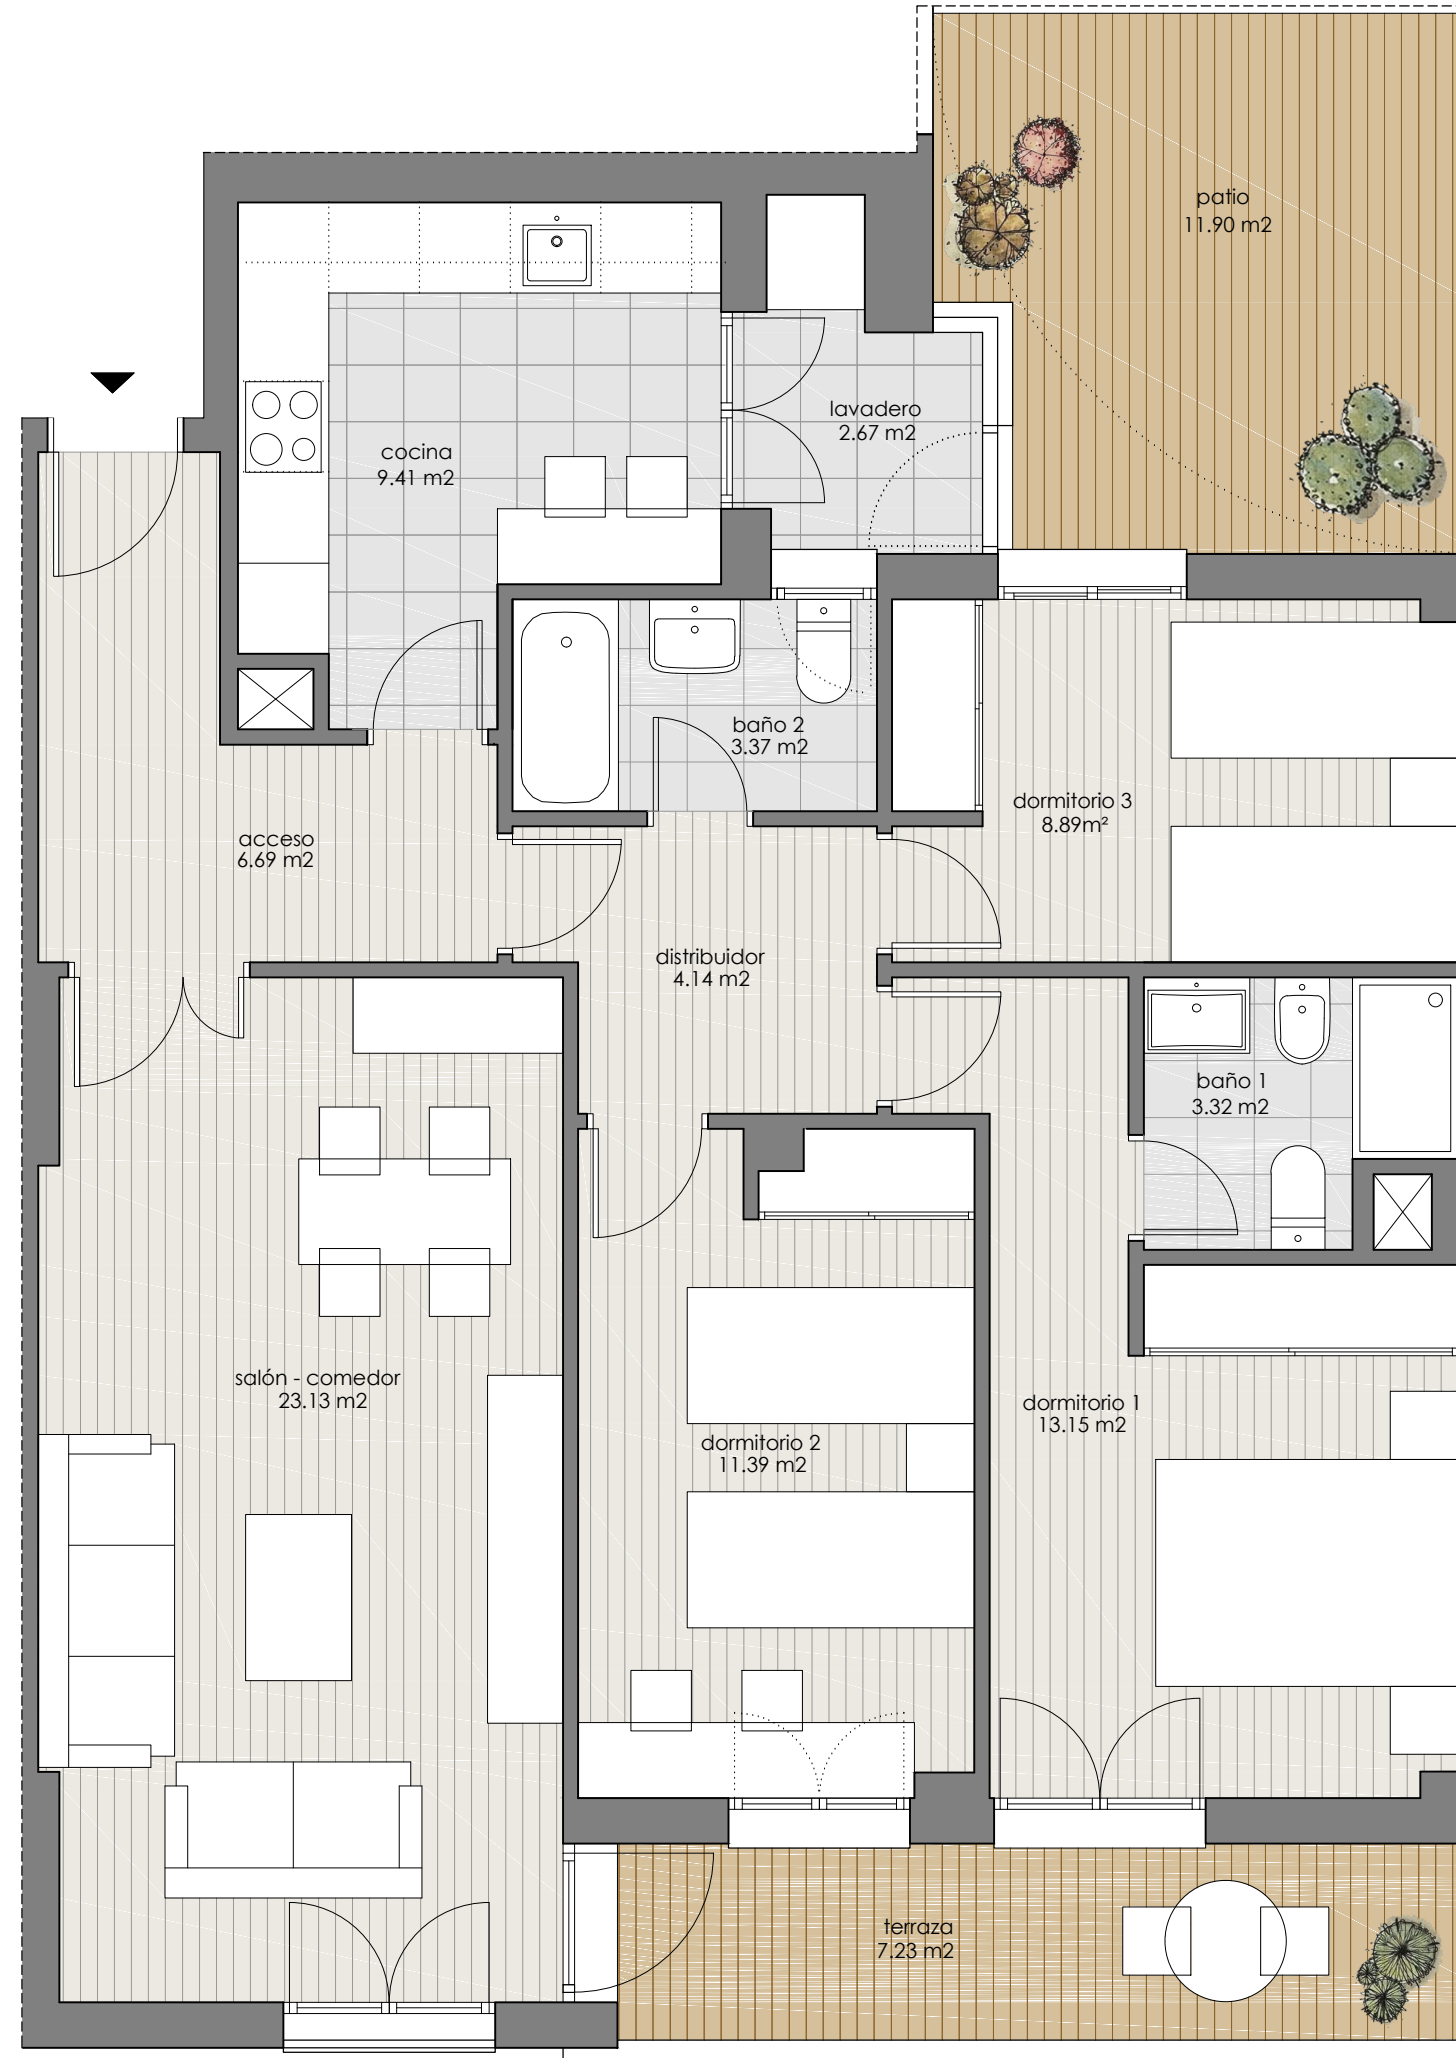

RESIDENCIAL ARGOS

TIPO A1P'

3 dormitorios

SUPERFICIES (APROX)	M ²
Superficie útil interior	86,16
Superficie construida de terrazas -patio	20,18
Superficie construida	101,87
Superficie construida con Z.C.	117,31
SEGÚN R. DECRETO 218/2005	
Total Superficie Útil	91,84
Total Superficie Construida	119,57

Managed by:

ASG Homes

NOTA: El presente documento es de carácter informativo. Los planos y superficies expresadas podrán experimentar variaciones por exigencias técnicas del proyecto. Todo el mobiliario, armarios y electrodomésticos son meramente decorativos.