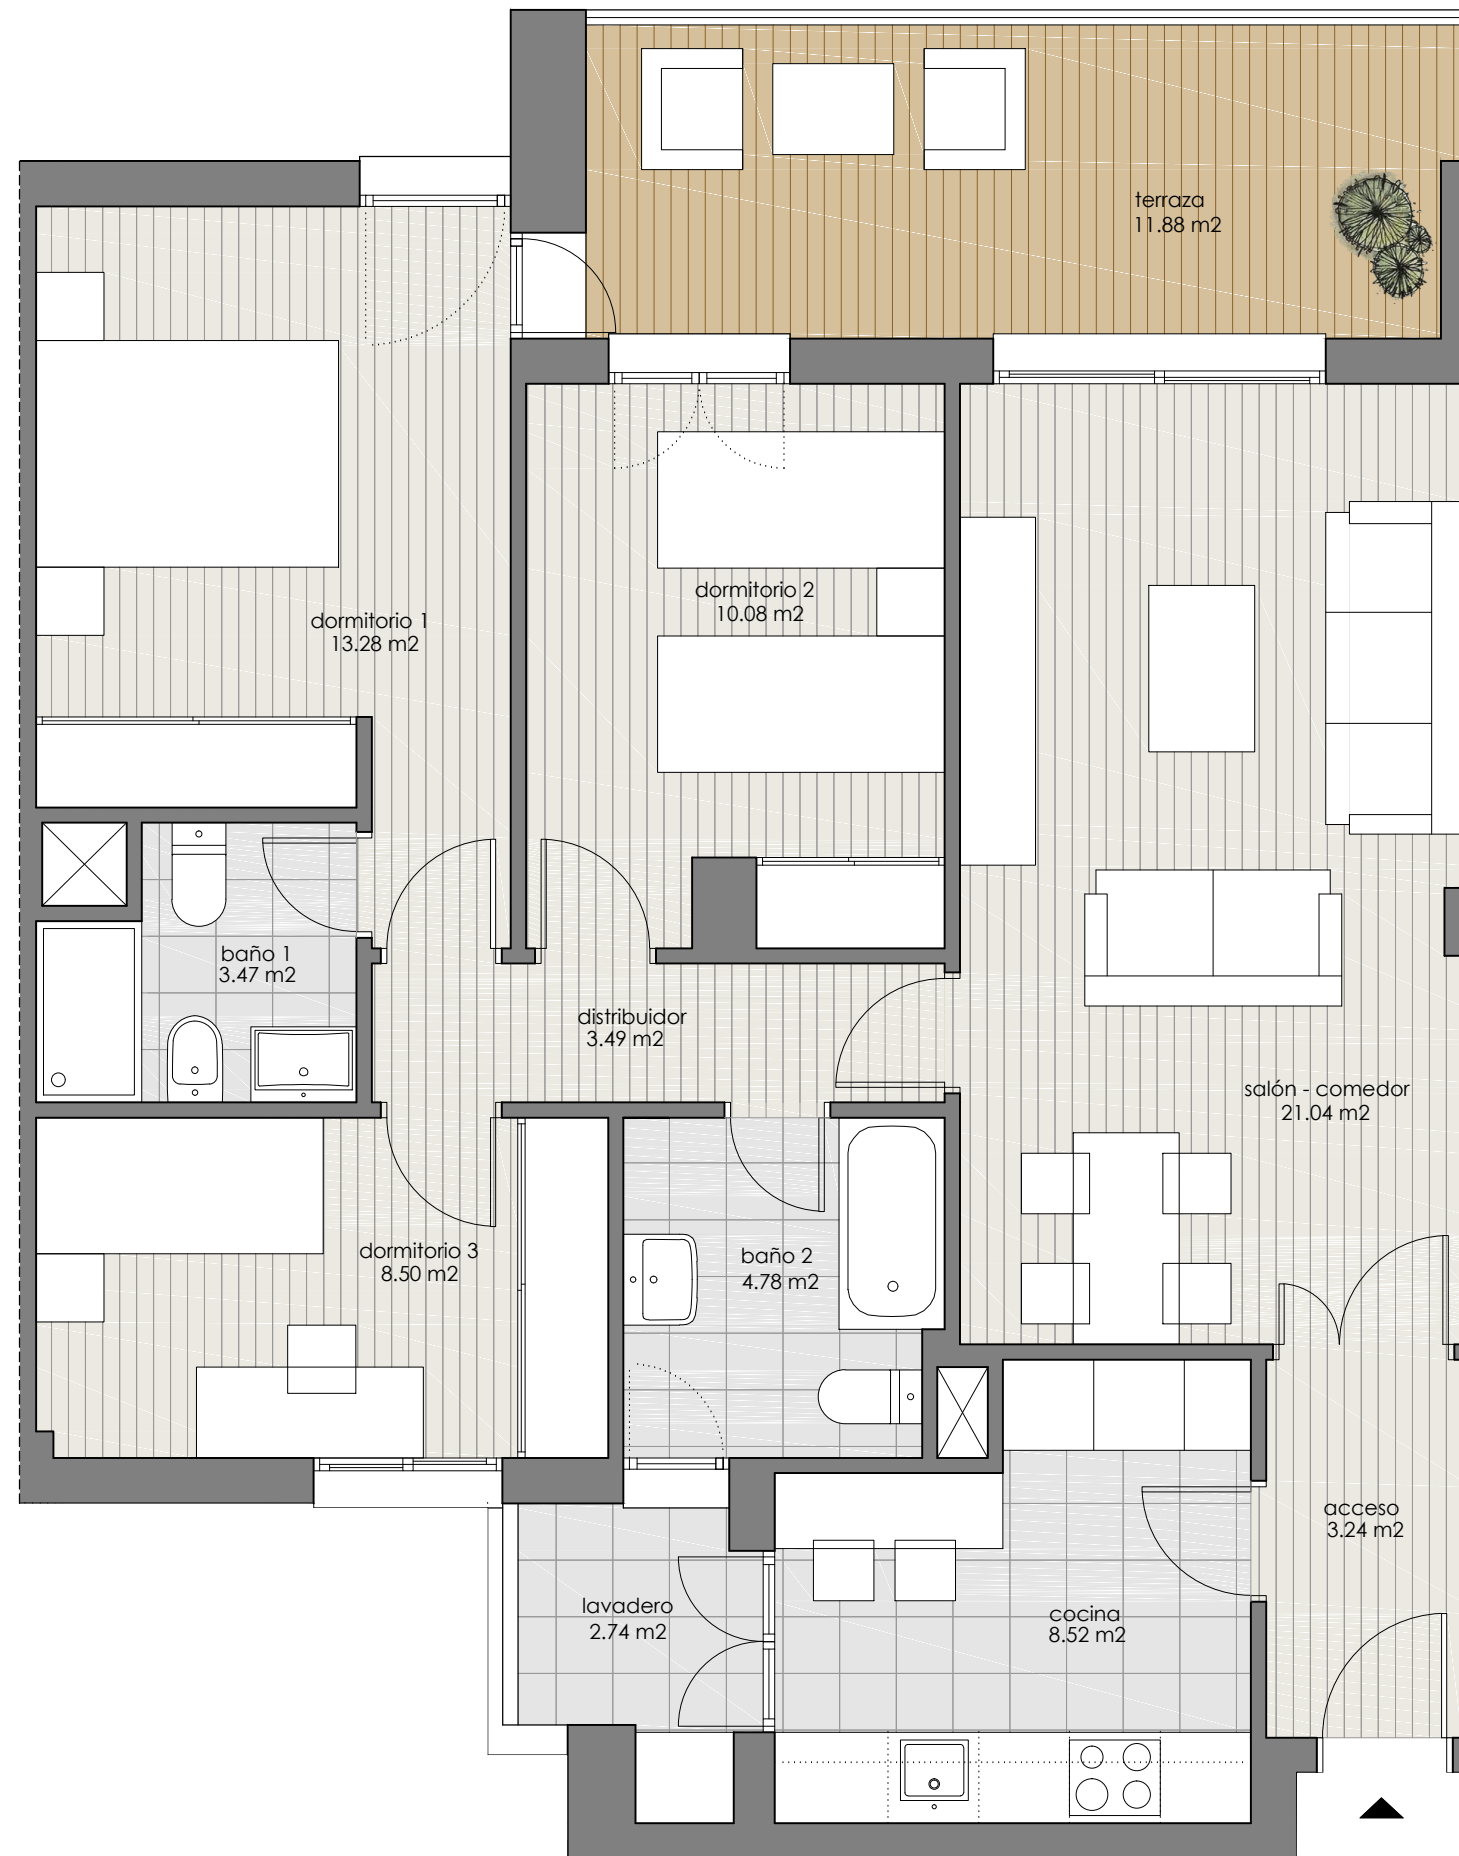

RESIDENCIAL ARGOS

TIPO A2

3 dormitorios

SUPERFICIES (APROX)	M ²
Superficie útil interior	79,14
Superficie construida de terrazas	13,33
Superficie construida	92,29
Superficie construida con Z.C.	106,72
SEGÚN R. DECRETO 218/2005	
Total Superficie Útil	84,04
Total Superficie Construida	111,72

Managed by:

ASG Homes

NOTA: El presente documento es de carácter informativo. Los planos y superficies expresadas podrán experimentar variaciones por exigencias técnicas del proyecto. Todo el mobiliario, armarios y electrodomésticos son meramente decorativos.