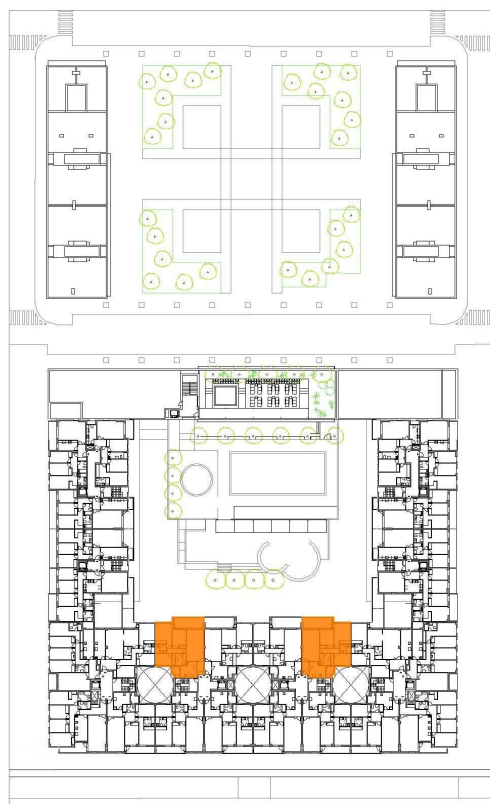

RESIDENCIAL ARGOS

TIPO A2

3 dormitorios

SUPERFICIES (APROX)	M ²
Superficie útil interior	79,14
Superficie construida de terrazas	13,33
Superficie construida	92,29
Superficie construida con Z.C.	106,72
SEGÚN R. DECRETO 218/2005	
Total Superficie Útil	84,04
Total Superficie Construida	111,72