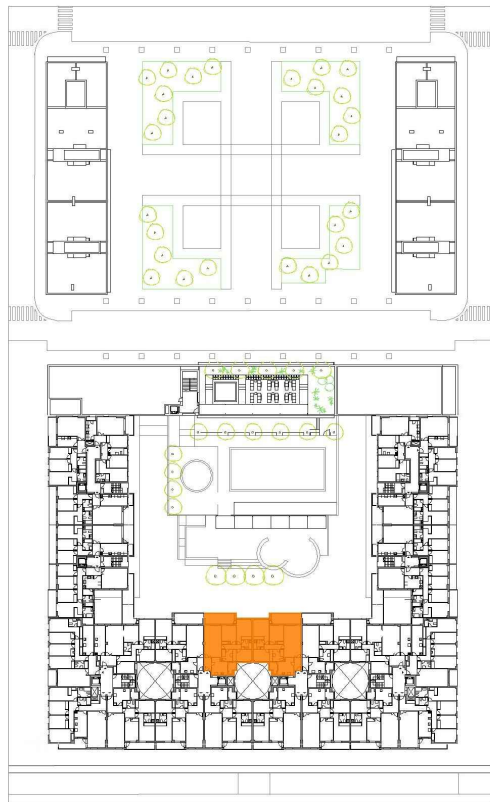

## TIPO A2'

3 dormitorios

SUPERFICIES (APROX)	M <sup>2</sup>
Superficie útil interior	79,77
Superficie construida de terrazas	13,33
Superficie construida	94,15
Superficie construida con Z.C.	108,82
SEGÚN R. DECRETO 218/2005	
Total Superficie Útil	84,52
Total Superficie Construida	113,61