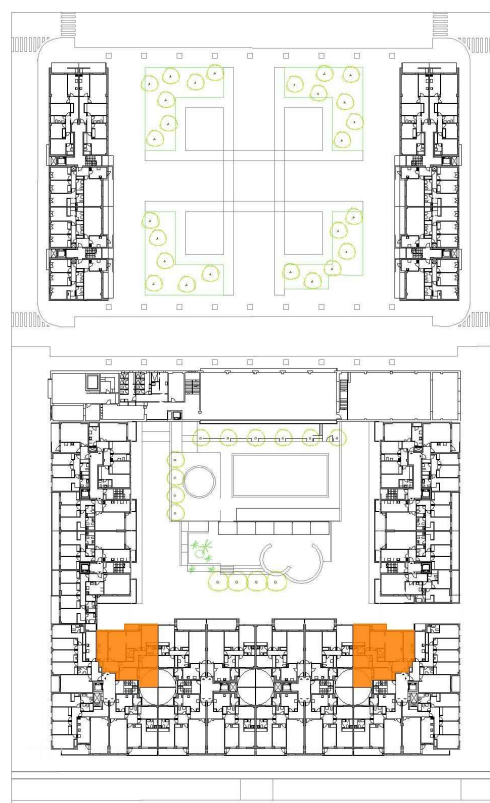

RESIDENCIAL ARGOS

TIPO A3P

4 dormitorios (3+1)

SUPERFICIES (APROX)	M ²
Superficie útil interior	94,17
Superficie construida de terrazas -patio	16,46
Superficie construida	109,01
Superficie construida con Z.C.	125,42

SEGÚN R. DECRETO 218/2005

Total Superficie Útil	103,59
Total Superficie Construida	127,08

Managed by:

ASG Homes

NOTA: El presente documento es de carácter informativo. Los planos y superficies expresadas podrán experimentar variaciones por exigencias técnicas del proyecto. Todo el mobiliario, armarios y electrodomésticos son meramente decorativos.