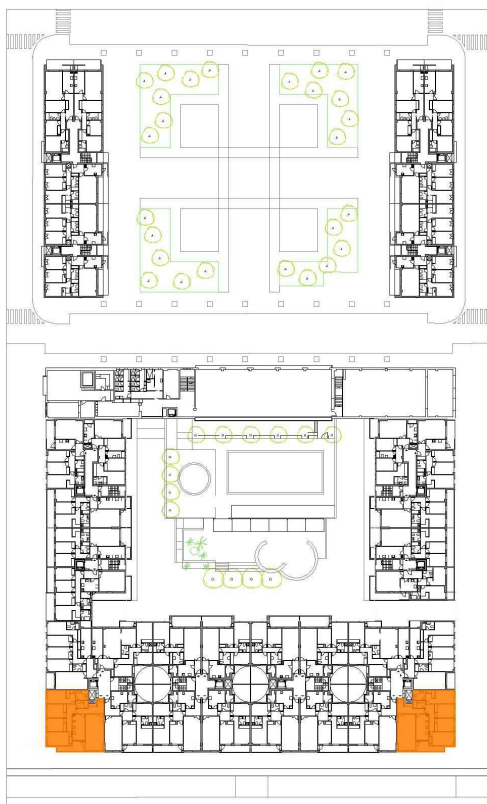

RESIDENCIAL ARGOS

TIPO A4

4 dormitorios

SUPERFICIES (APROX)	M ²
Superficie útil interior	108,79
Superficie construida de terrazas	8,07
Superficie construida	125,75
Superficie construida con Z.C.	145,00
SEGÚN R. DECRETO 218/2005	
Total Superficie Útil	116,21
Total Superficie Construida	149,03