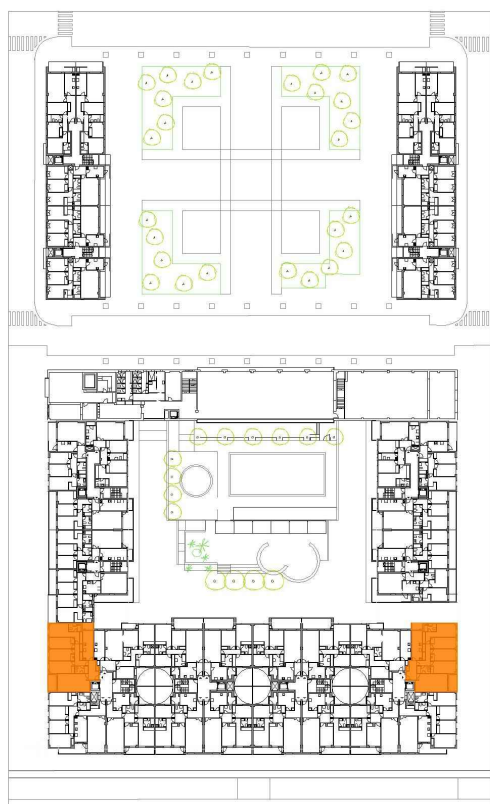

RESIDENCIAL ARGOS

TIPO A5

4 dormitorios

SUPERFICIES (APROX)	M ²
Superficie útil interior	105,52
Superficie construida de terrazas	5,71
Superficie construida	121,48
Superficie construida con Z.C.	139,72

SEGÚN R. DECRETO 218/2005

Total Superficie Útil	110,59
Total Superficie Construida	141,24

Managed by:

ASG Homes

NOTA: El presente documento es de carácter informativo. Los planos y superficies expresadas podrán experimentar variaciones por exigencias técnicas del proyecto. Todo el mobiliario, armarios y electrodomésticos son meramente decorativos.