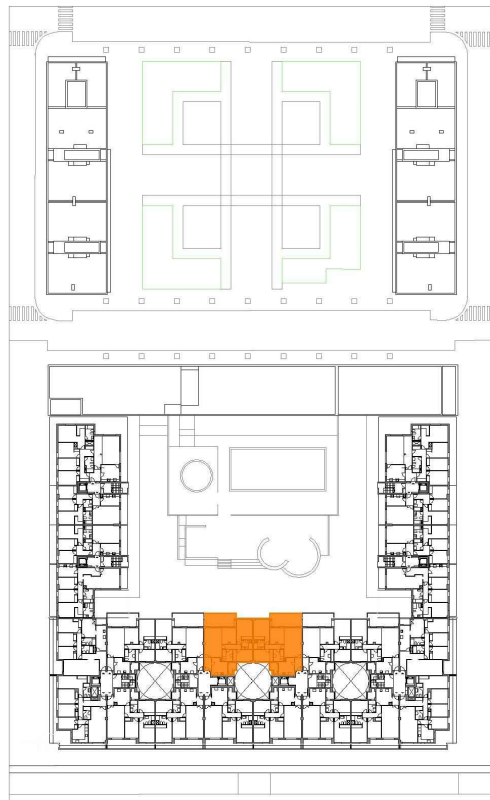

RESIDENCIAL ARGOS

TIPO A7'

3 dormitorios (2+1)

SUPERFICIES (APROX)	M ²
Superficie útil interior	76,87
Superficie construida de terrazas	16,28
Superficie construida	91,09
Superficie construida con Z.C.	105,06
SEGÚN R. DECRETO 218/2005	
Total Superficie Útil	81,73
Total Superficie Construida	108,18