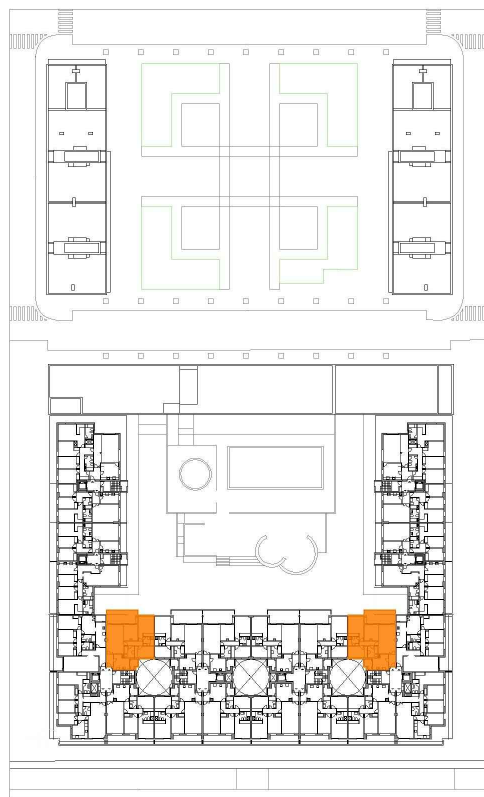

RESIDENCIAL ARGOS

TIPO A8

3 dormitorios (2+1)

SUPERFICIES (APROX)	M ²
Superficie útil interior	76,19
Superficie construida de terrazas	16,28
Superficie construida	89,34
Superficie construida con Z.C.	103,08

SEGÚN R. DECRETO 218/2005

Total Superficie Útil	81,06
Total Superficie Construida	106,36

Managed by:

ASG Homes

NOTA: El presente documento es de carácter informativo. Los planos y superficies expresadas podrán experimentar variaciones por exigencias técnicas del proyecto. Todo el mobiliario, armarios y electrodomésticos son meramente decorativos.