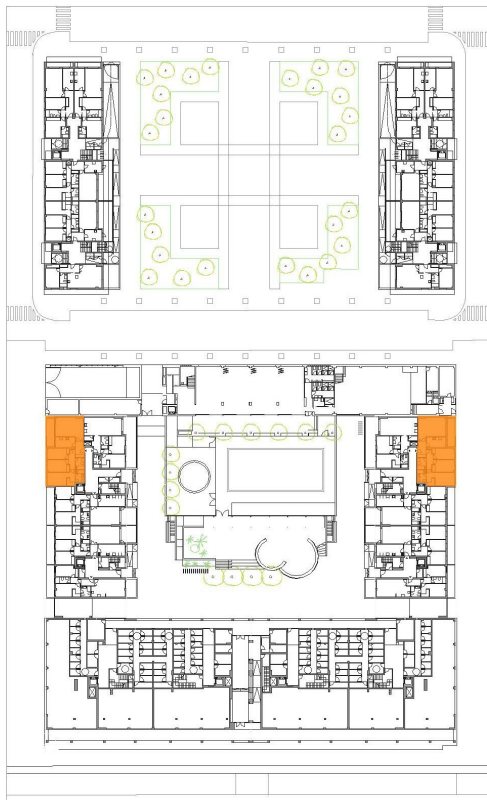

RESIDENCIAL ARGOS

TIPO B3 - C3

3 dormitorios

SUPERFICIES (APROX)	M ²
Superficie útil interior	82,51
Superficie construida de terrazas	6,99
Superficie construida	96,89
Superficie construida con Z.C.	111,53

SEGÚN R. DECRETO 218/2005

Total Superficie Útil	87,69
Total Superficie Construida	113,39

Managed by:

ASG Homes

NOTA: El presente documento es de carácter informativo. Los planos y superficies expresadas podrán experimentar variaciones por exigencias técnicas del proyecto. Todo el mobiliario, armarios y electrodomésticos son meramente decorativos.