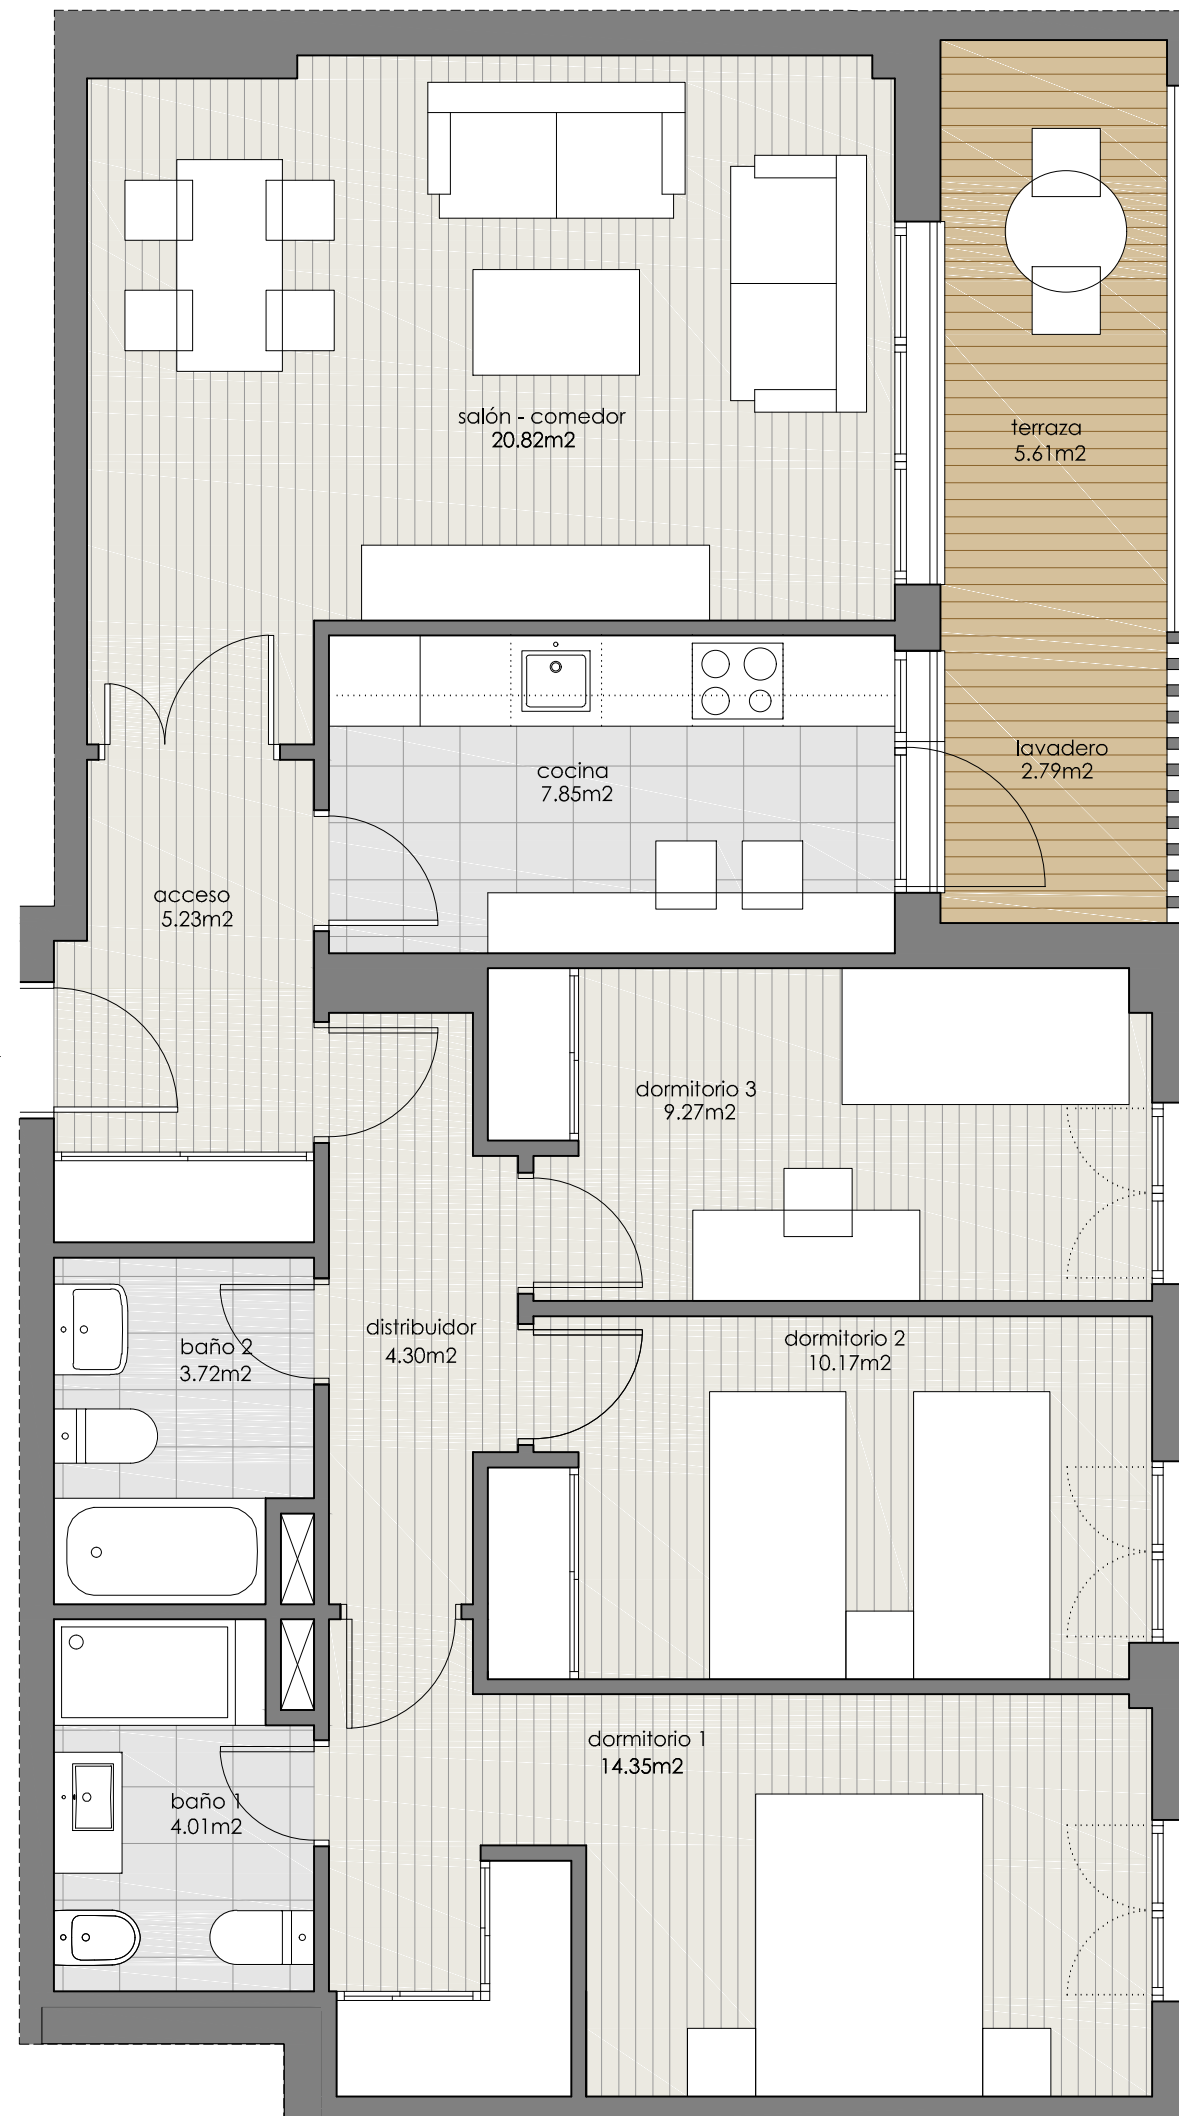

RESIDENCIAL ARGOS

TIPO B3 - C3

3 dormitorios

SUPERFICIES (APROX)	M ²
Superficie útil interior	82,51
Superficie construida de terrazas	6,99
Superficie construida	96,89
Superficie construida con Z.C.	111,53

SEGÚN R. DECRETO 218/2005

Total Superficie Útil	87,69
Total Superficie Construida	113,39

Managed by:

ASG Homes

NOTA: El presente documento es de carácter informativo. Los planos y superficies expresadas podrán experimentar variaciones por exigencias técnicas del proyecto. Todo el mobiliario, armarios y electrodomésticos son meramente decorativos.