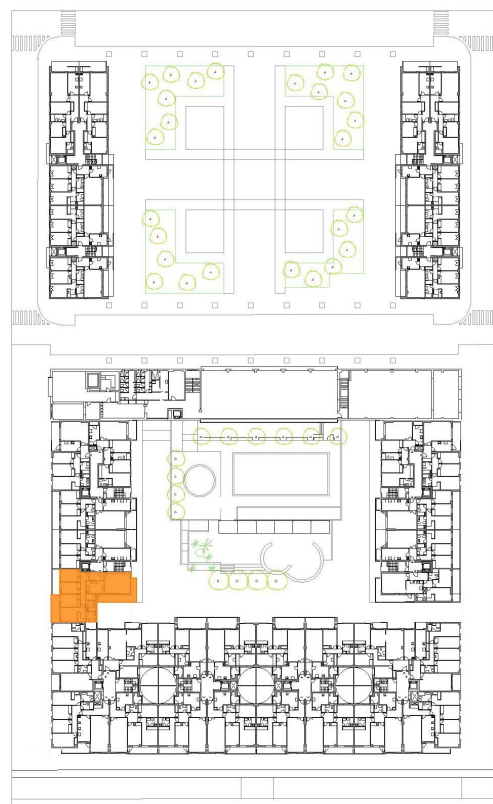

RESIDENCIAL ARGOS

TIPO B5

4 dormitorios

SUPERFICIES (APROX)	M ²
Superficie útil interior	90,53
Superficie construida de terrazas	24,73
Superficie construida	107,76
Superficie construida con Z.C.	124,96
SEGÚN R. DECRETO 218/2005	
Total Superficie Útil	99,58
Total Superficie Construida	133,17