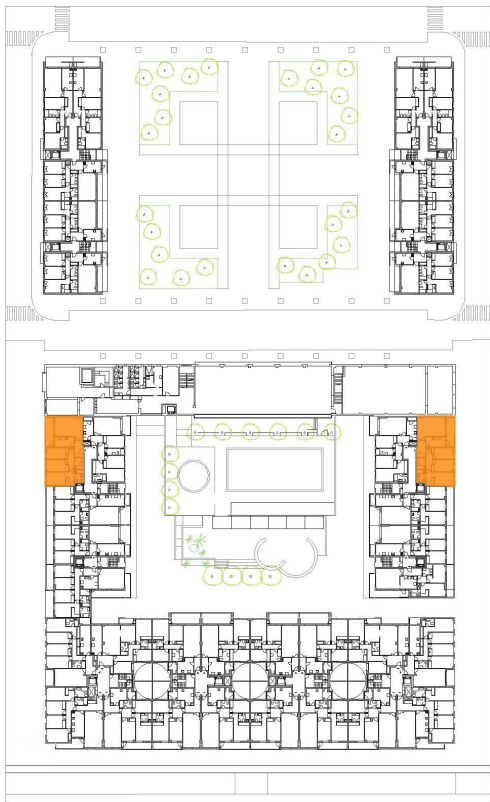

RESIDENCIAL ARGOS

TIPO B7 - C7

3 dormitorios

SUPERFICIES (APROX)	M ²
Superficie útil interior	82,53
Superficie construida de terrazas	7,20
Superficie construida	97,05
Superficie construida con Z.C.	111,75
SEGÚN R. DECRETO 218/2005	
Total Superficie Útil	87,71
Total Superficie Construida	113,82