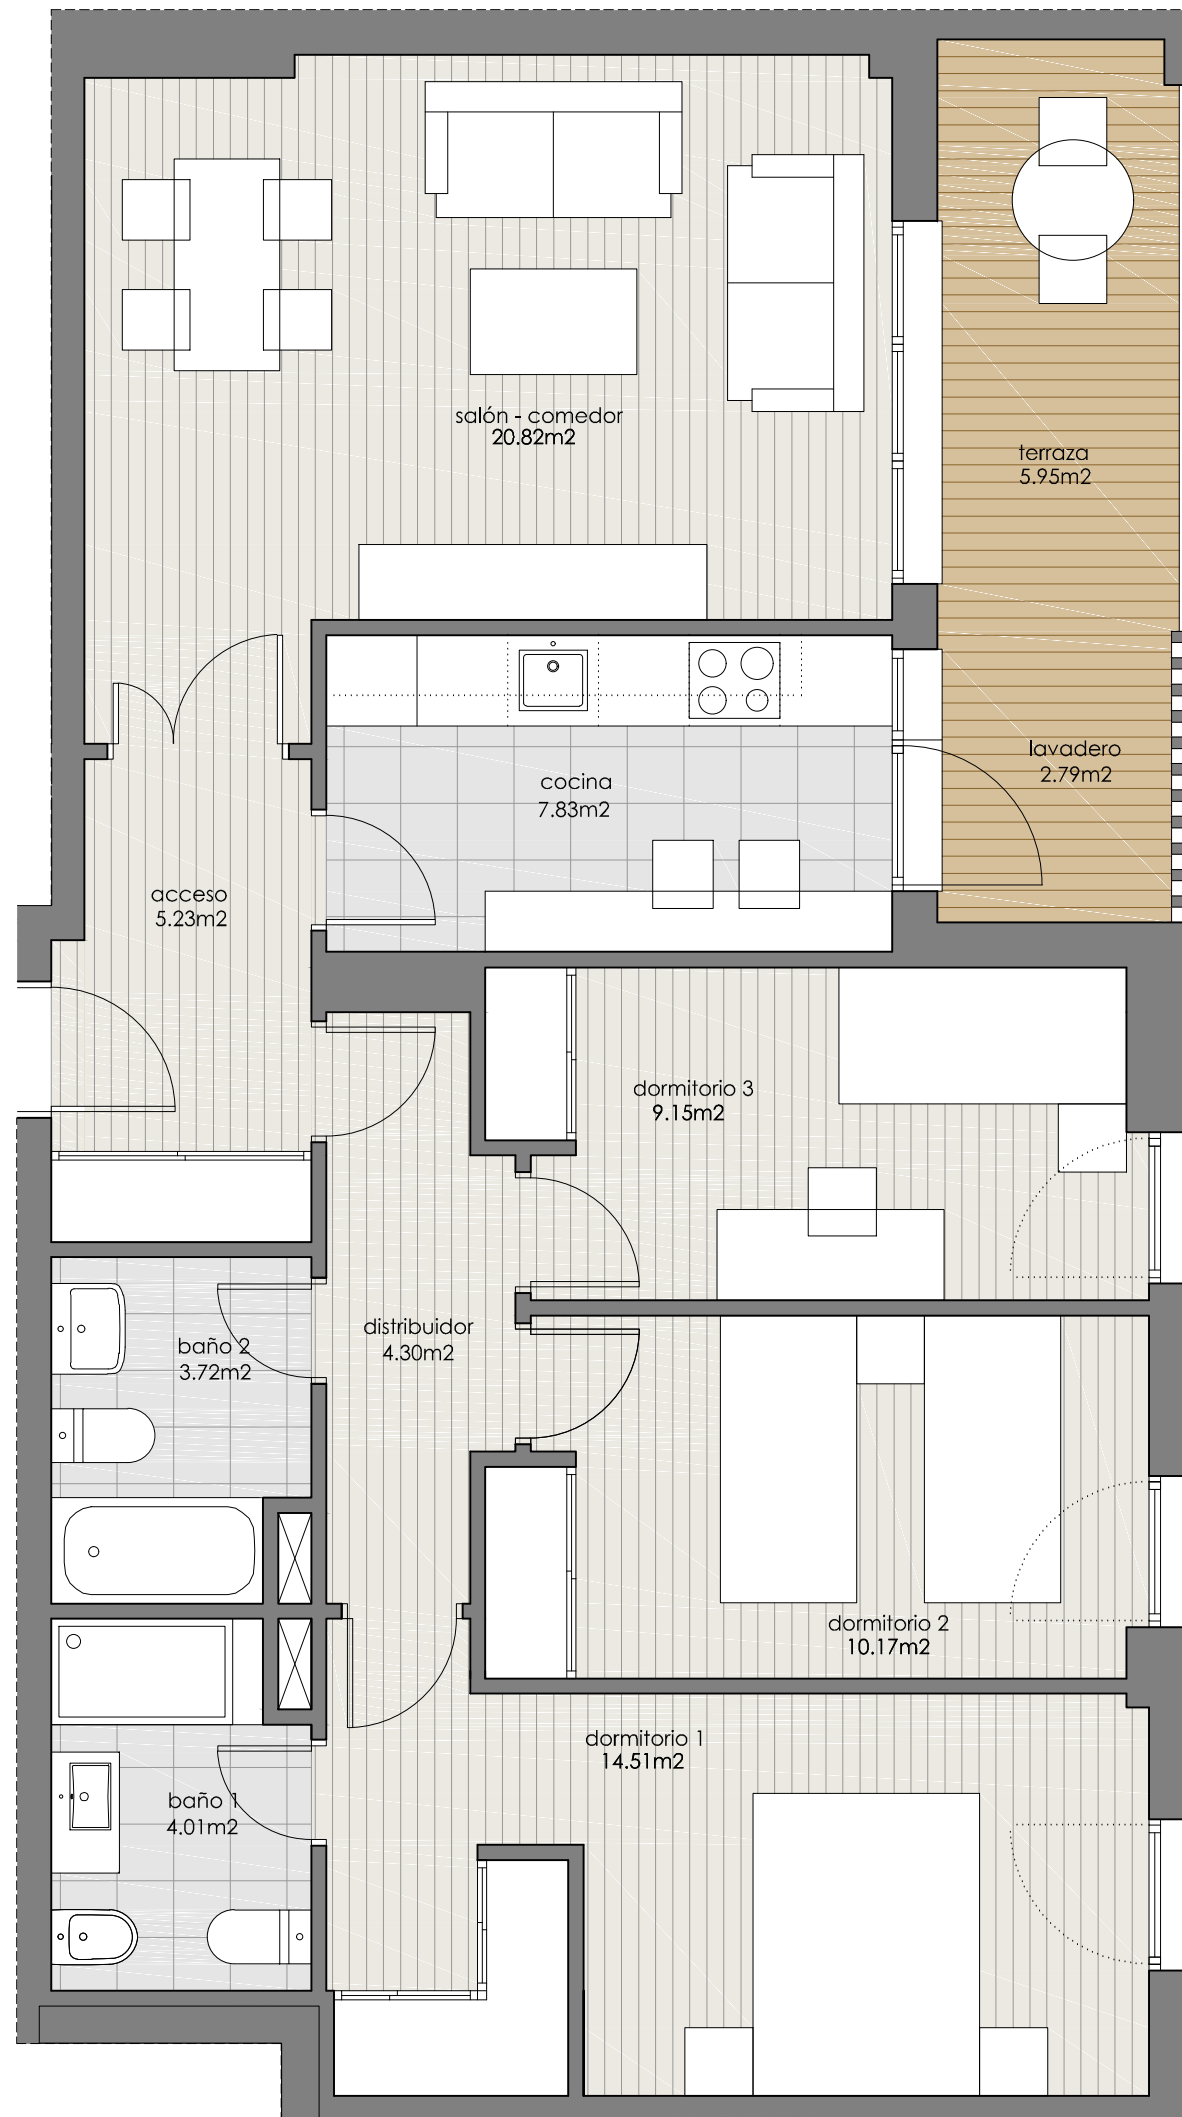

RESIDENCIAL ARGOS

TIPO B7 - C7

3 dormitorios

SUPERFICIES (APROX)	M ²
Superficie útil interior	82,53
Superficie construida de terrazas	7,20
Superficie construida	97,05
Superficie construida con Z.C.	111,75
SEGÚN R. DECRETO 218/2005	
Total Superficie Útil	87,71
Total Superficie Construida	113,82

Managed by:

ASG Homes

NOTA: El presente documento es de carácter informativo. Los planos y superficies expresadas podrán experimentar variaciones por exigencias técnicas del proyecto. Todo el mobiliario, armarios y electrodomésticos son meramente decorativos.