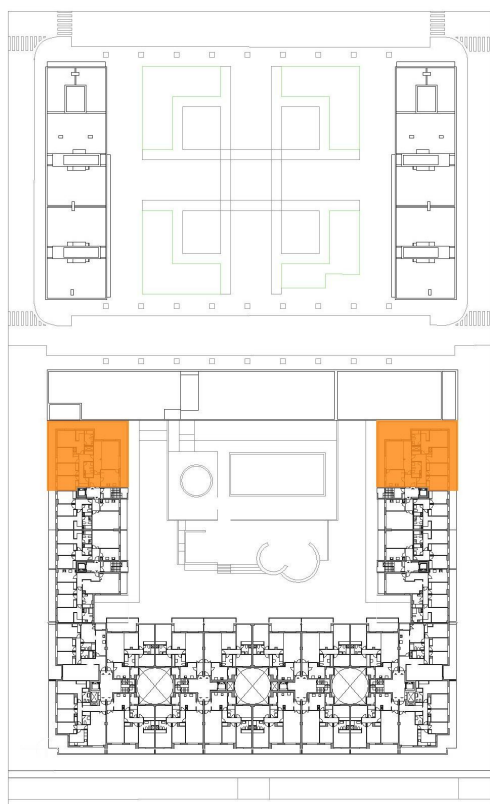

RESIDENCIAL ARGOS

TIPO B14 - C14

4 dormitorios

SUPERFICIES (APROX)	M ²
Superficie útil interior	116,99
Superficie construida de terrazas	77,42
Superficie construida	138,27
Superficie construida con Z.C.	160,95
SEGÚN R. DECRETO 218/2005	
Total Superficie Útil	128,69
Total Superficie Construida	175,61