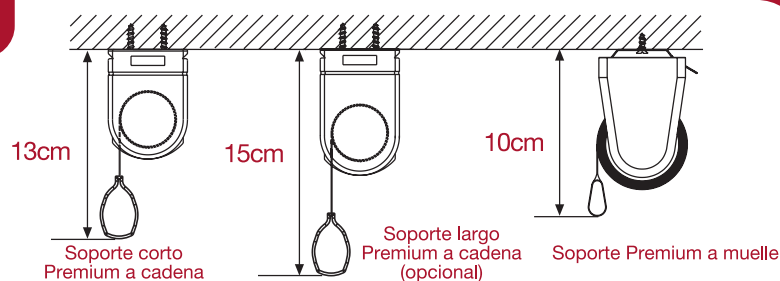

Colores mecanismos

Altura de repliegue

Nota: Por defecto, Bandalux sirve el soporte corto.

Opciones

Cadena

Muelle con retención

Altura de mandos

Cálculo: $\text{Altura cortina } H \times 0,50$
Ejemplo de cálculo de la altura de mandos:

Altura cortina H	Altura mandos hm
100cm	50cm
200cm	100cm
300cm	150cm

Nota: Debido al desarrollo del mecanismo, la altura de mando nunca podrá ser menor al resultado del cálculo.

Dimensiones

	Ancho	Altura	Superficie
Cadena	máximo 250cm mínimo 40cm	máxima 260cm mínima 20cm	máxima 5m ² mínima 0,08m ²
Muelle	máximo 250cm mínimo 90cm	máxima 260cm mínima 50cm	máxima 5m ² mínima 0,45m ²