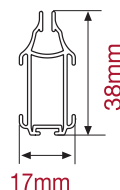

Visto (aluminio)
(Sólo para opciones de guiado)