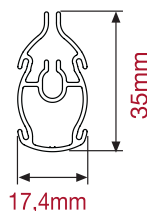

Visto (aluminio)
(Sólo para opciones de guiado)