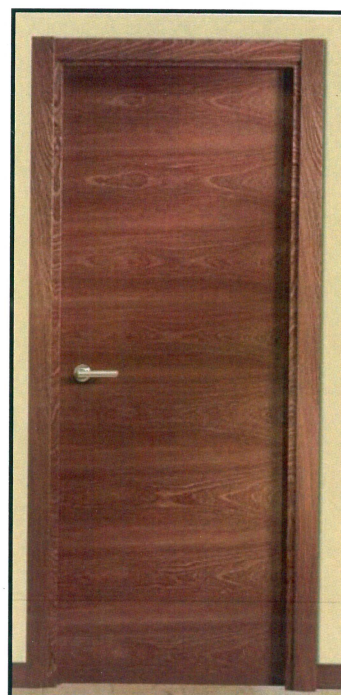

PINCASA

ESTILO CLÁSICO

PUERTAS MACIZAS Y TARIMA LAMINADA QUICK STEP

Tarima laminada Quick step **modelo roble barnizado natural** y **puerta maciza madera sapelly**.

Tarima laminada Quick Step, **colección CLASSIC**.
SUELO LAMINADO TRADICIONAL SIN RANURA:

Largo: 120 cm.

Ancho: 19 cm.

Grosor: 7 mm.

Moderno suelo de roble muy natural gracias a su suave brillo y a sus infinitos matices claros.

Puerta maciza madera sapelly. Puertas de paso ciegas y vidrieras. Puertas de armarios abatibles.

ROBLE BARNIZADO
NATURAL

MADERA SAPELLY DIBUJO

VIVIENDA 3 DORMITORIOS PRECIO: 8.700,00 € + I.V.A.

Por motivos técnicos los colores representados en este catálogo pueden diferir de los colores originales.