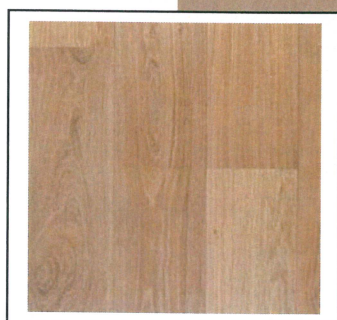

PINCASA

ESTILO CLÁSICO

PUERTAS MACIZAS Y TARIMA LAMINADA QUICK STEP

Tarima laminada Quick step **modelo roble barnizado natural** y **puerta maciza madera sapelly**.

Tarima laminada Quick Step, **colección CLASSIC**.
SUELO LAMINADO TRADICIONAL SIN RANURA:

Largo: 120 cm.

Ancho: 19 cm.

Grosor: 7 mm.

Moderno suelo de roble muy natural gracias a su suave brillo y a sus infinitos matices claros.

Puerta maciza madera sapelly. Puertas de paso ciegas y vidrieras. Puertas de armarios abatibles.

ROBLE BARNIZADO
NATURAL

MADERA SAPELLY DIBUJO

VIVIENDA 3 DORMITORIOS PRECIO: 8.700,00 € + I.V.A.

Por motivos técnicos los colores representados en este catálogo pueden diferir de los colores originales.