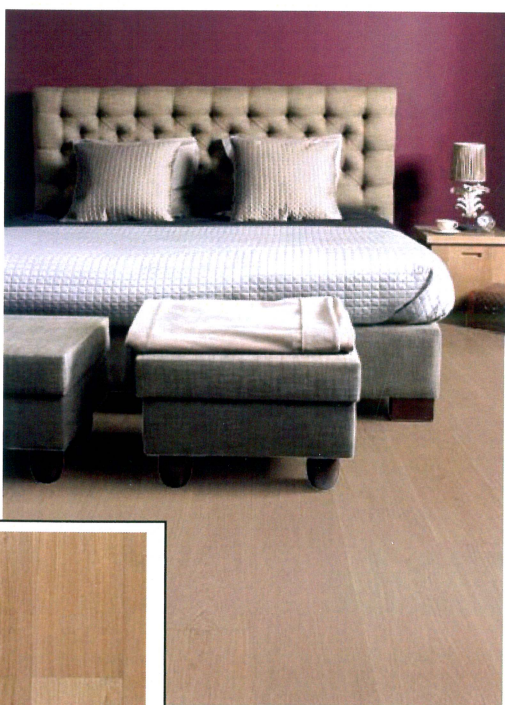

PINCASA

ESTILO CLÁSICO

PUERTAS MACIZAS Y TARIMA LAMINADA QUICK STEP

Tarima laminada Quick step **modelo roble barnizado natural** y **puerta maciza madera sapelly**.

Tarima laminada Quick Step, **colección CLASSIC**.
SUELO LAMINADO TRADICIONAL SIN RANURA:

Largo: 120 cm.

Ancho: 19 cm.

Grosor: 7 mm.

Moderno suelo de roble muy natural gracias a su suave brillo y a sus infinitos matices claros.

Puerta maciza madera sapelly. Puertas de paso ciegas y vidrieras. Puertas de armarios abatibles.

ROBLE BARNIZADO
NATURAL

MADERA SAPELLY DIBUJO

VIVIENDA 3 DORMITORIOS PRECIO: 8.700,00 € + I.V.A.

Por motivos técnicos los colores representados en este catálogo pueden diferir de los colores originales.