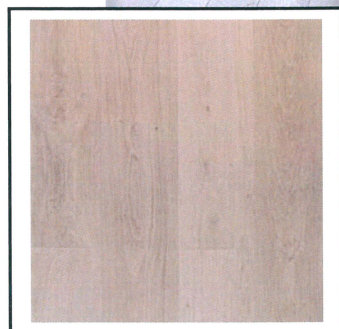

PINCASA

ESTILO MODERNO

PUERTAS MACIZAS Y TARIMA LAMINADA QUICK STEP

Tarima laminada Quick step **modelo roble blanqueado blanco** y **puerta maciza blanca**.

Tarima laminada Quick Step, **colección CLASSIC**.
SUELO LAMINADO TRADICIONAL SIN RANURA:

Largo: 120 cm.
Ancho: 19 cm.
Grosor: 7 mm.

Moderno suelo de roble muy natural gracias a su suave brillo y a sus infinitos matices claros.

Puerta maciza blanca. Puertas de paso ciegas y vidrieras. Puertas de armarios abatibles

ROBLE BLANQUEADO
BLANCO

MACIZA BLANCA

VIVIENDA 3 DORMITORIOS PRECIO: 8.700,00 € + I.V.A.

Por motivos técnicos los colores representados en este catálogo pueden diferir de los colores originales.