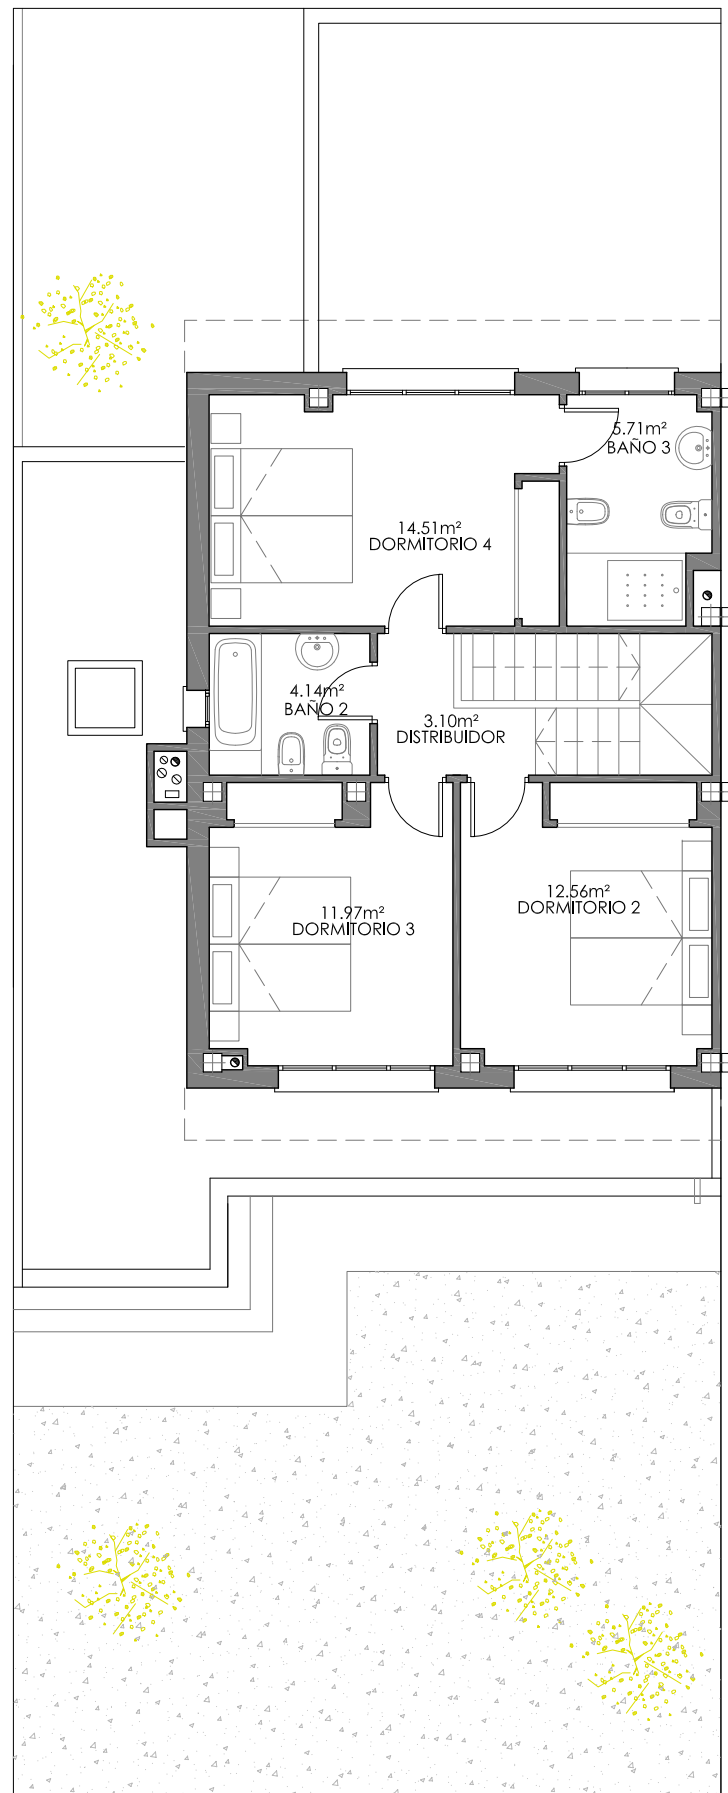

PLANTA BAJA

PLANTA PRIMERA

BAJO CUBIERTA - SIN USO

VIVIENDA UNIFAMILIAR DE 4 DORMITORIOS [TIPO 1]

Nº DE PARCELA	15.78
SUPERFICIE DE PARCELA	228 m ²
SUPERFICIE ÚTIL INTERIOR	
PLANTA BAJA	103.19 m ²
PLANTA ALTA	51.99 m ²
TOTAL VIVIENDA INTERIOR	[A] 155.18 m ²
SUPERFICIE ÚTIL EXTERIOR	
ACCESO	1.62 m ²
PORCHE	7.69 m ²
TENDEDERO	3.73 m ²
TOTAL VIVIENDA EXTERIOR	[B] 13.04 m ²
TOTAL SUPERFICIES ÚTILES	
Superficie útil total	[A+B] 168.22 m ²
Superficie construida	210.55 m ²

PLANTA GENERAL DE PARCELAS