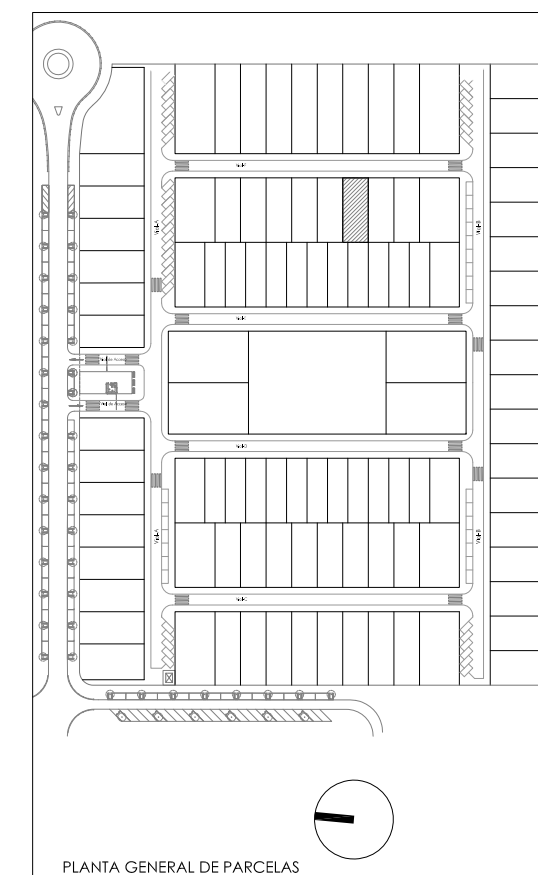

PLANTA BAJA

PLANTA PRIMERA

BAJO CUBIERTA - SIN USO

VIVIENDA UNIFAMILIAR DE 4 DORMITORIOS [TIPO 1]

Nº DE PARCELA	15.78
SUPERFICIE DE PARCELA	228 m ²
SUPERFICIE ÚTIL INTERIOR	
PLANTA BAJA	103.19 m ²
PLANTA ALTA	51.99 m ²
TOTAL VIVIENDA INTERIOR	[A] 155.18 m ²
SUPERFICIE ÚTIL EXTERIOR	
ACCESO	1.62 m ²
PORCHE	7.69 m ²
TENDEDERO	3.73 m ²
TOTAL VIVIENDA EXTERIOR	[B] 13.04 m ²
TOTAL SUPERFICIES ÚTILES	
Superficie útil total	[A+B] 168.22 m ²
Superficie construida	210.55 m ²

PLANTA GENERAL DE PARCELAS