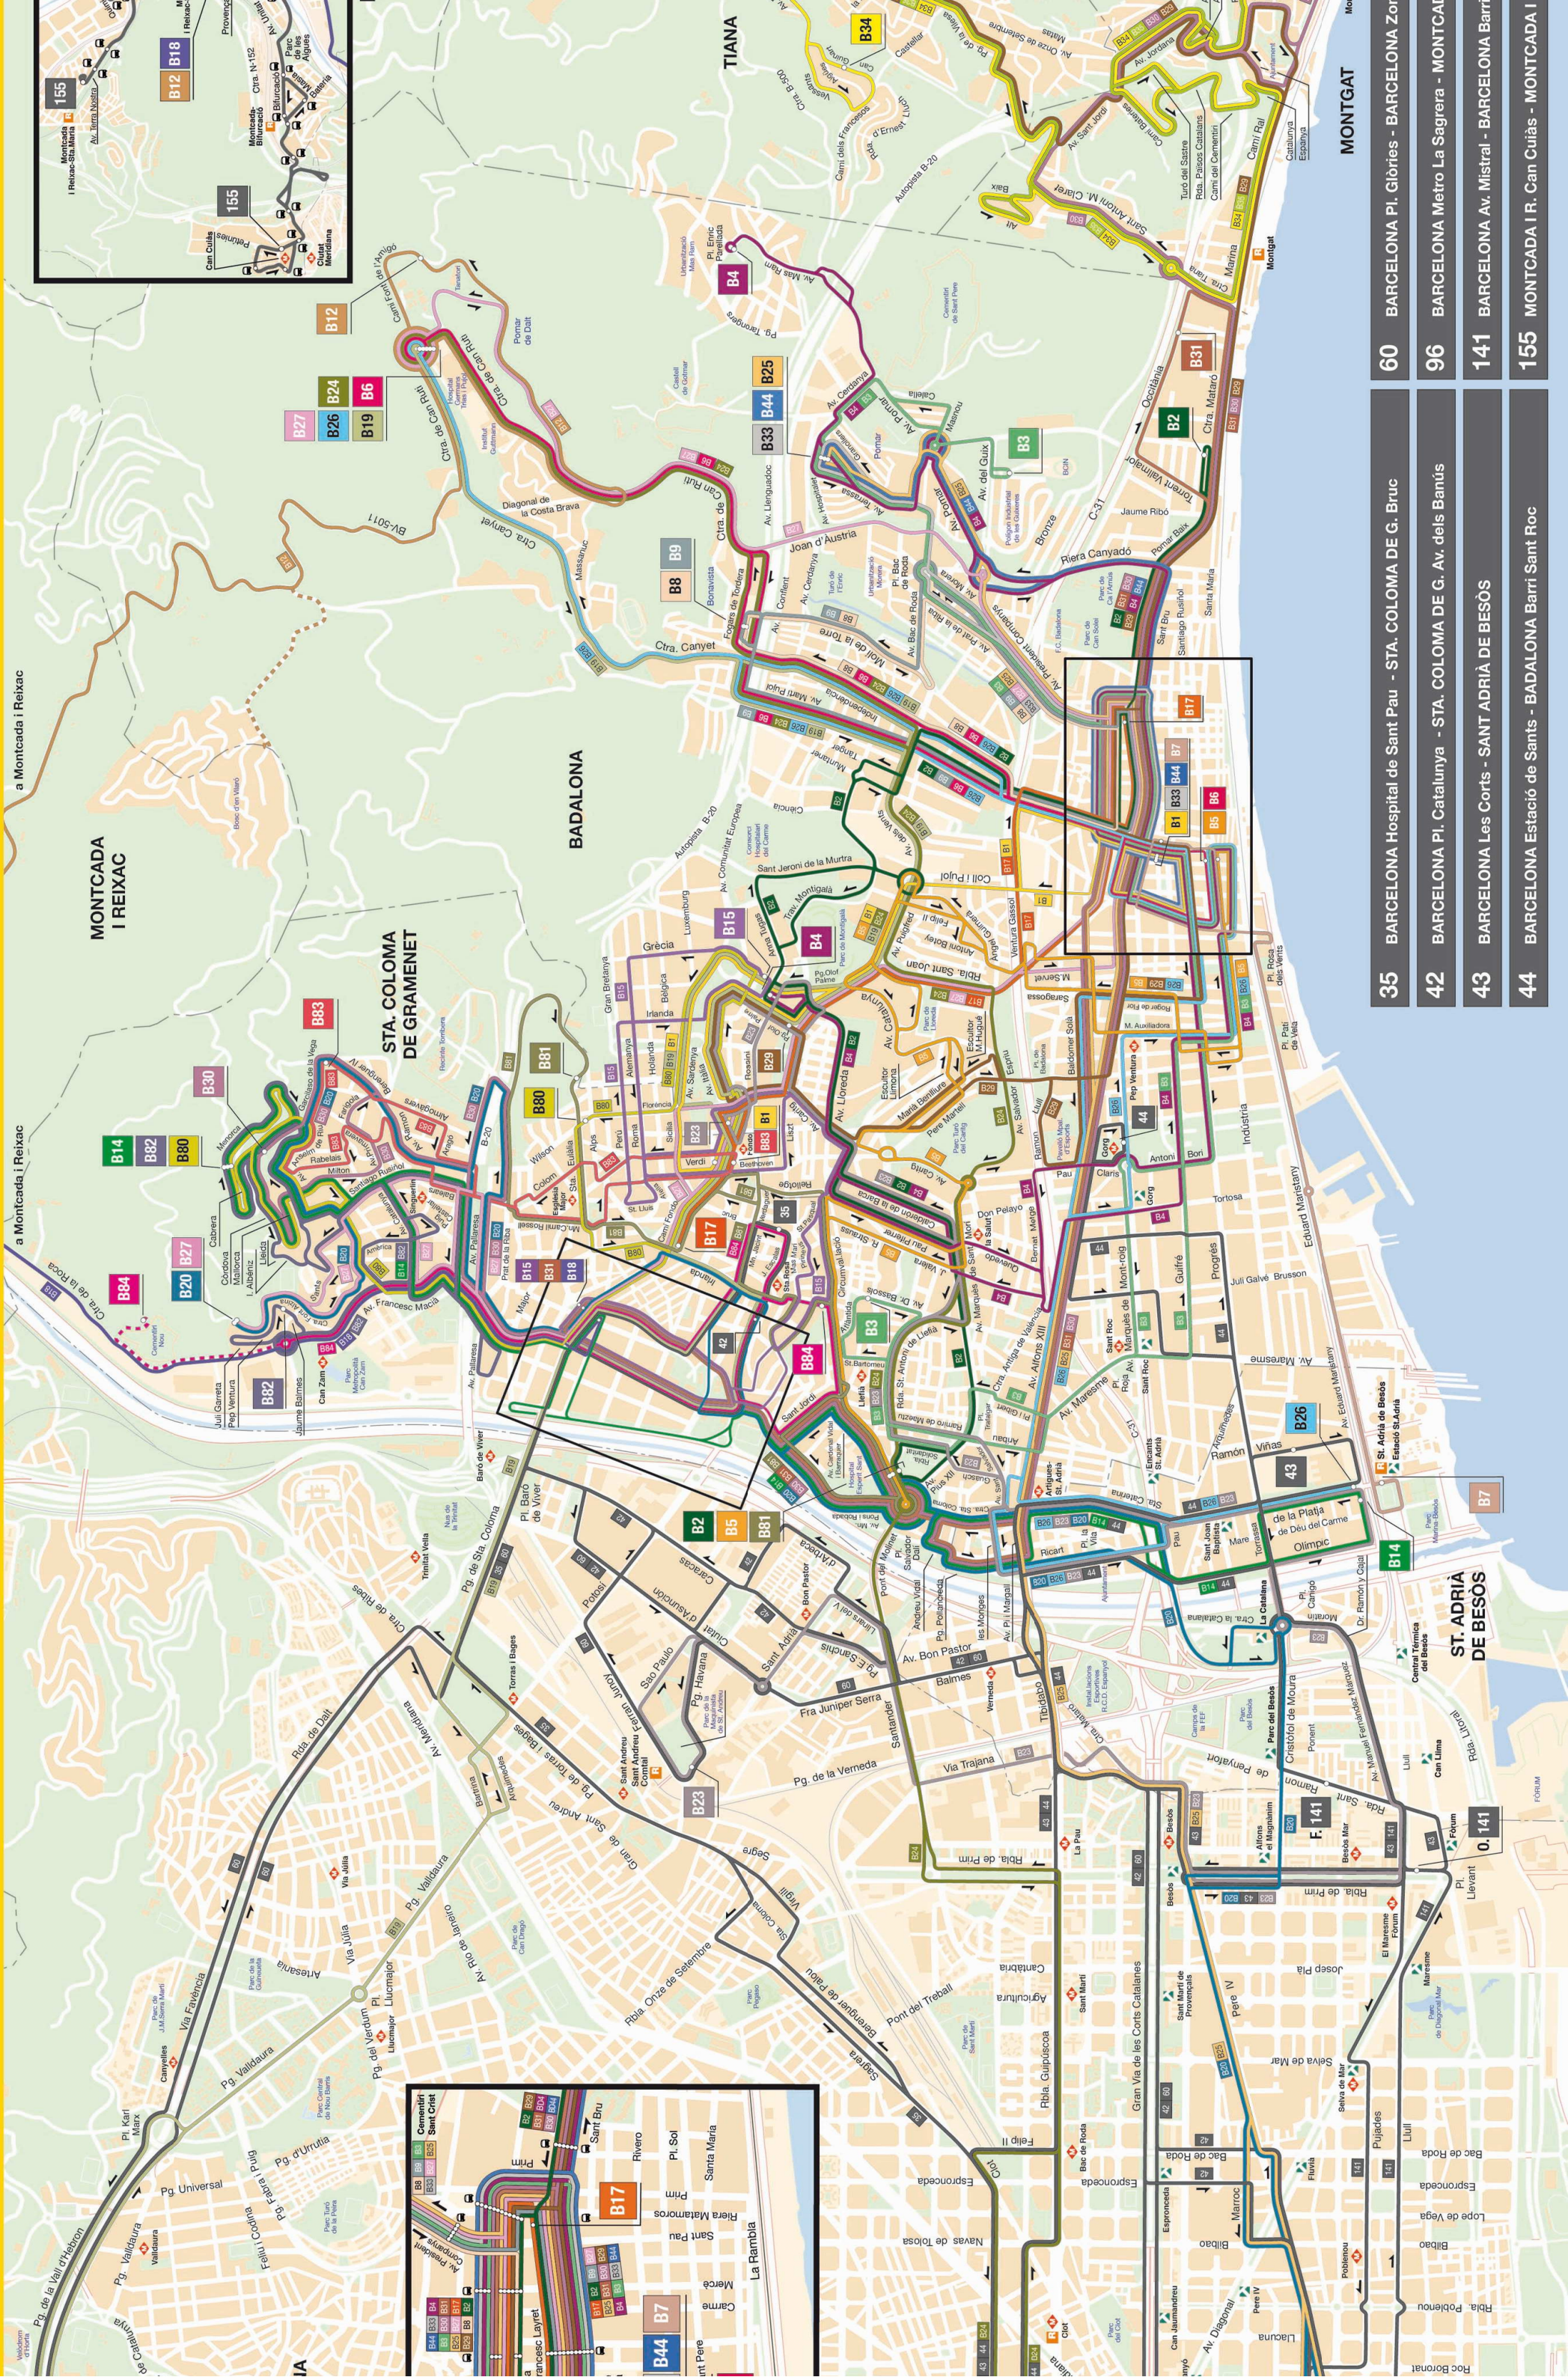

Xarxa metropolitana d'autobusos del Barcelonès Nord

- 60 BARCELONA Pl. Glòries - BARCELONA Zona
- 96 BARCELONA Metro La Sagrera - MONTCAADA I R. REIXAC
- 141 BARCELONA Av. Mistral - BARCELONA Barri
- 155 MONTCADA I R. CAN CUIÀS - MONTCADA I R. REIXAC
- 35 BARCELONA Hospital de Sant Pau - STA. COLOMA DE G. BRUC
- 42 BARCELONA Pl. Catalunya - STA. COLOMA DE G. AV. DELS BANÚS
- 43 BARCELONA Les Corts - SANT ADRIÀ DE BESÒS
- 44 BARCELONA Estació de Sants - BADALONA Barri Sant Roc