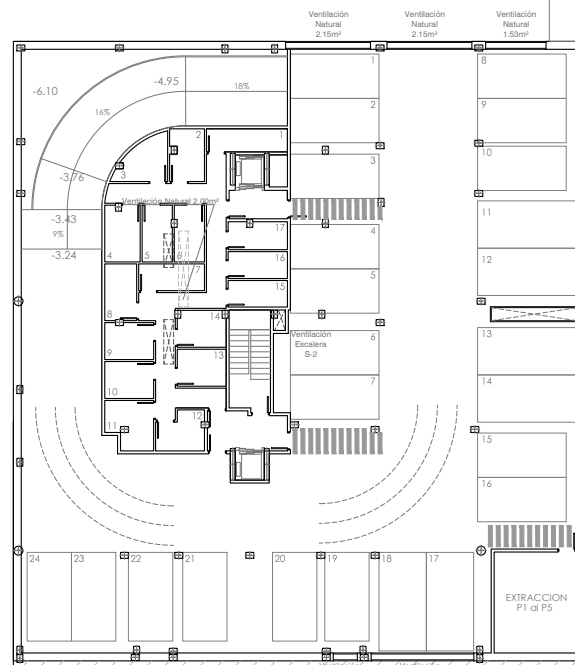

CALLE FRANCISCO DE ORELLANA

AVENIDA DE LOS REYES CATÓLICOS

PROYECCIÓN SÓTANO COTA -6.50

CALLE PONCE DE LEÓN

Residencial **SAN COSME**

Calle Ponce de Leon s/n.
Valdemoro. MADRID

PLANO DE GARAJE -3.24

ALTAMIRA