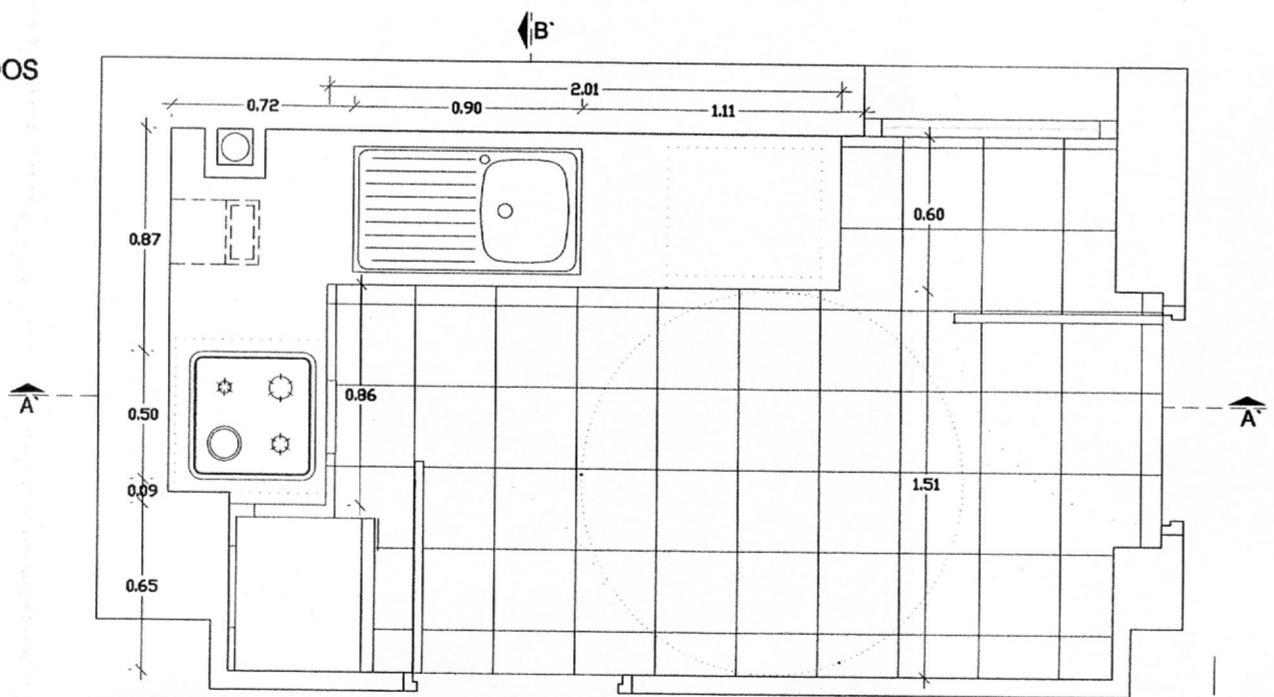

COCINA ESTANDAR VIV.2.1

COCINA VIVIENDA MINUSVALIDOS

RAMON VALLS NAVASCUES
- A R Q U I T E C T O -
CLIMPO, 18-B (28043) MADRID.
TFNO: (91) 300 11 28 FAX 759 75 96
www.ramovalls.com

PROYECTO DE EJECUCIÓN DE:
DE 120 VIVIENDAS VPPA-OC JOVEN, LOCALES COMERCIALES, TRASTEROS Y GARAJE EN LA PARCELA 029-B1 DE PARLA (MADRID).

PLANO DE: **DETALLE DE COCINAS**

PROYECTO N° 06/2006
PLANO N° **A-25**
FECHA **SEP.-2007**
ESCALA **1:20**