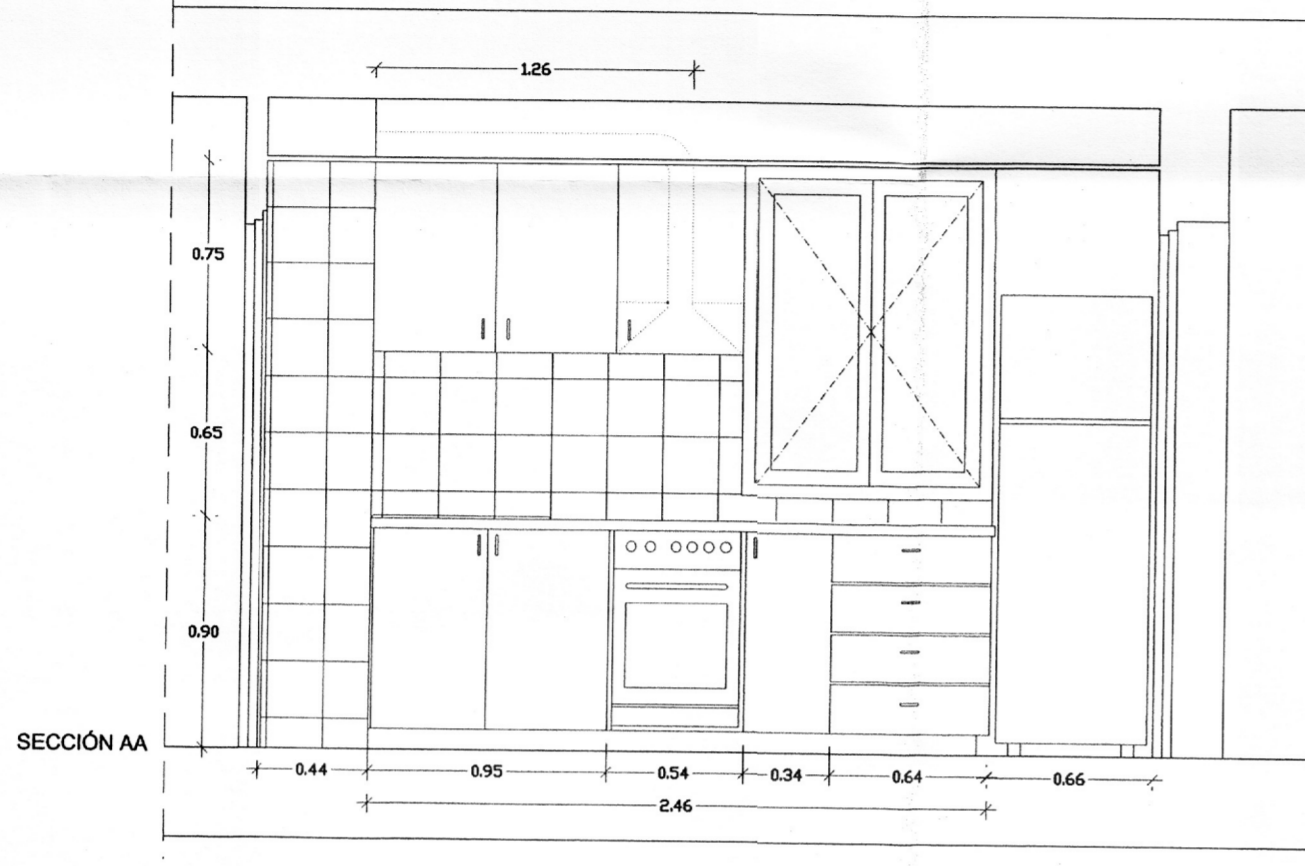

COCINA ESTANDAR VIV.2.1

COCINA VIVIENDA MINUSVALIDOS

RAMON VALLS NAVASCUES
- A R Q U I T E C T O -
CLIMPO, 18-B (28043) MADRID.
TFNO: (91) 300 11 28 FAX 759 75 96
www.ramovalls.com

PROYECTO DE EJECUCIÓN DE:
DE 120 VIVIENDAS VPPA-OC JOVEN, LOCALES COMERCIALES, TRASTEROS Y GARAJE EN LA PARCELA 029-B1 DE PARLA (MADRID).

PLANO DE: **DETALLE DE COCINAS**

PROYECTO N° 06/2006
PLANO N° **A-25**
FECHA **SEP.-2007**
ESCALA **1:20**