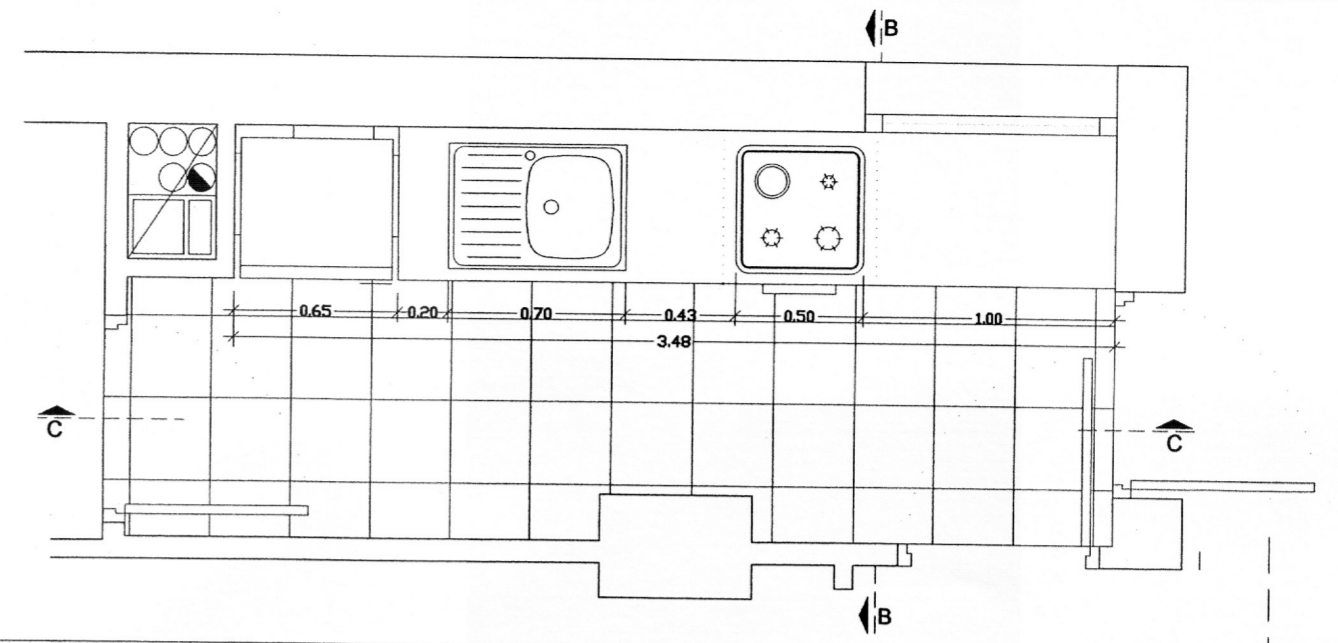

COCINA ESTANDAR VIV.2.1

COCINA VIVIENDA MINUSVALIDOS

RAMON VALLS NAVASCUES
- A R Q U I T E C T O -
CLIMPO, 18-B (28043) MADRID.
TFNO: (91) 300 11 28 FAX 759 75 96
www.ramovalls.com

PROYECTO DE EJECUCIÓN DE:
DE 120 VIVIENDAS VPPA-OC JOVEN, LOCALES COMERCIALES, TRASTEROS Y GARAJE EN LA PARCELA 029-B1 DE PARLA (MADRID).

PLANO DE: **DETALLE DE COCINAS**

PROYECTO N° 06/2006
PLANO N° **A-25**
FECHA **SEP.-2007**
ESCALA **1:20**