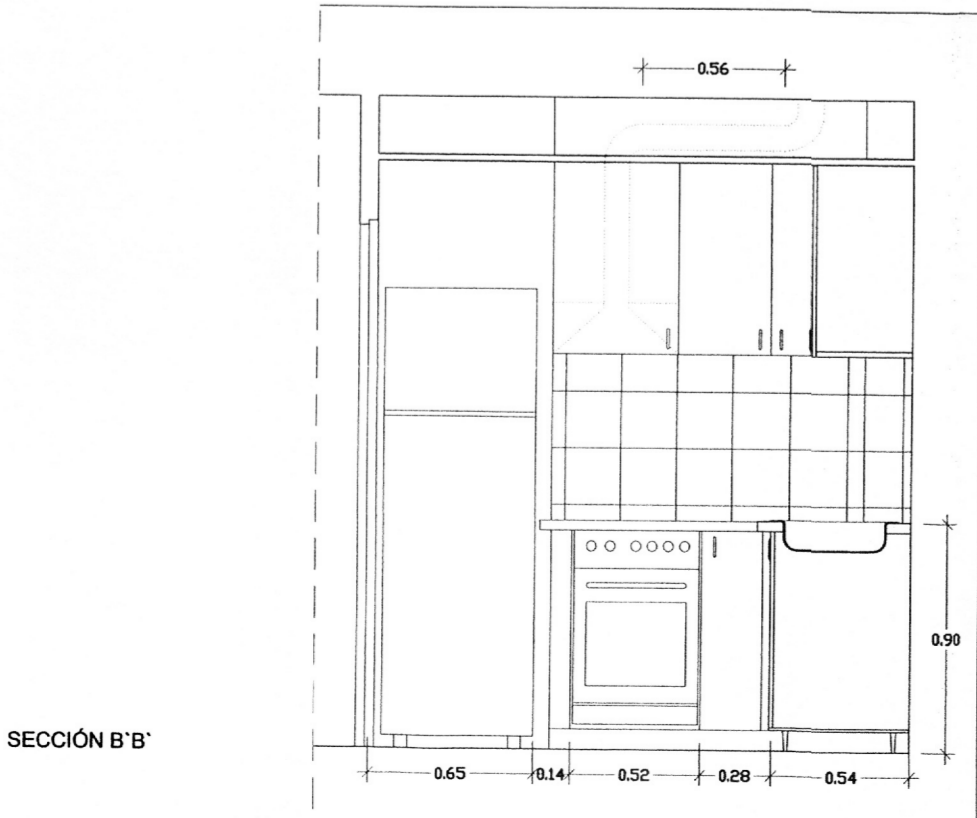

COCINA ESTANDAR VIV.2.1

COCINA VIVIENDA MINUSVALIDOS

RAMON VALLS NAVASCUES
- A R Q U I T E C T O -
CLIMPO, 18-B (28043) MADRID.
TFNO: (91) 300 11 28 FAX 759 75 96
www.ramovalls.com

PROYECTO DE EJECUCIÓN DE:
DE 120 VIVIENDAS VPPA-OC JOVEN, LOCALES COMERCIALES, TRASTEROS Y GARAJE EN LA PARCELA 029-B1 DE PARLA (MADRID).

PLANO DE: **DETALLE DE COCINAS**

PROYECTO N° 06/2006
PLANO N° **A-25**
FECHA **SEP.-2007**
ESCALA **1:20**