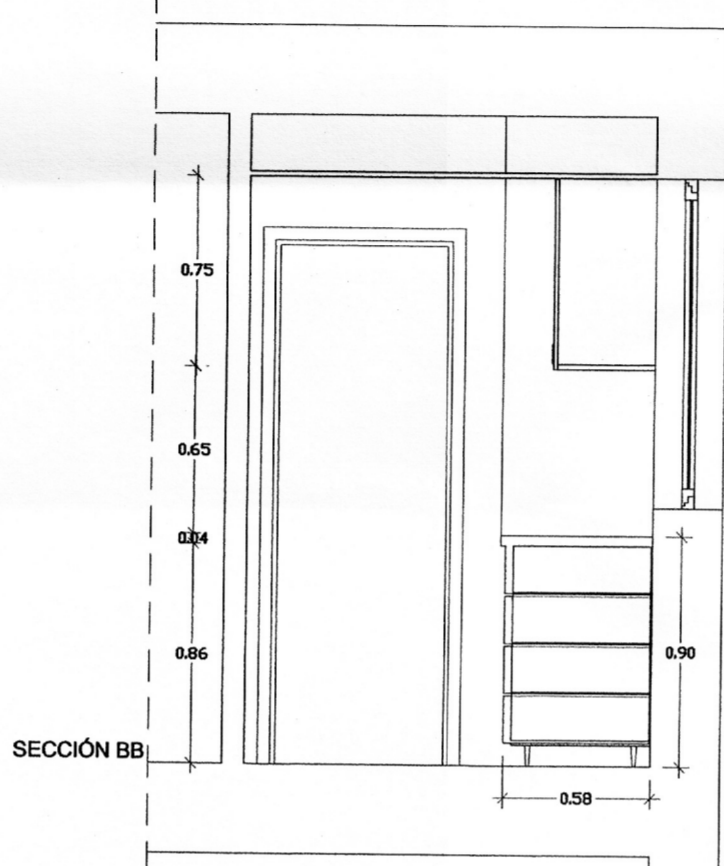

COCINA ESTANDAR VIV.2.1

COCINA VIVIENDA MINUSVALIDOS

RAMON VALLS NAVASCUES
- A R Q U I T E C T O -
CLIMPO, 18-B (28043) MADRID.
TFNO: (91) 300 11 28 FAX 759 75 96
www.ramovalls.com

PROYECTO DE EJECUCIÓN DE:
DE 120 VIVIENDAS VPPA-OC JOVEN, LOCALES COMERCIALES, TRASTEROS Y GARAJE EN LA PARCELA 029-B1 DE PARLA (MADRID).

PLANO DE: **DETALLE DE COCINAS**

PROYECTO N° 06/2006
PLANO N° **A-25**
FECHA **SEP.-2007**
ESCALA **1:20**