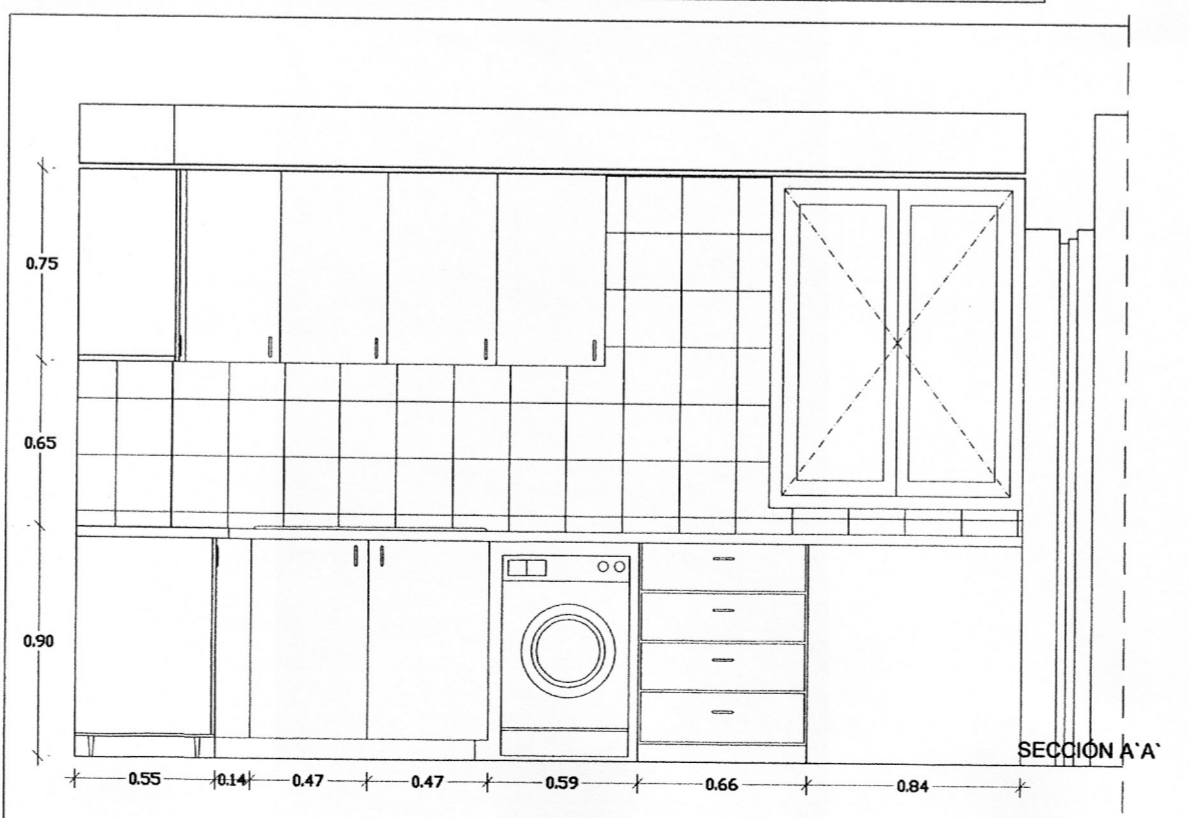

COCINA ESTANDAR VIV.2.1

COCINA VIVIENDA MINUSVALIDOS

RAMON VALLS NAVASCUES
- A R Q U I T E C T O -
CLIMPO, 18-B (28043) MADRID.
TFNO: (91) 300 11 28 FAX 759 75 96
www.ramovalls.com

PROYECTO DE EJECUCIÓN DE:
DE 120 VIVIENDAS VPPA-OC JOVEN, LOCALES COMERCIALES, TRASTEROS Y GARAJE EN LA PARCELA 029-B1 DE PARLA (MADRID).

PLANO DE: **DETALLE DE COCINAS**

PROYECTO N° 06/2006
PLANO N° **A-25**
FECHA **SEP.-2007**
ESCALA **1:20**