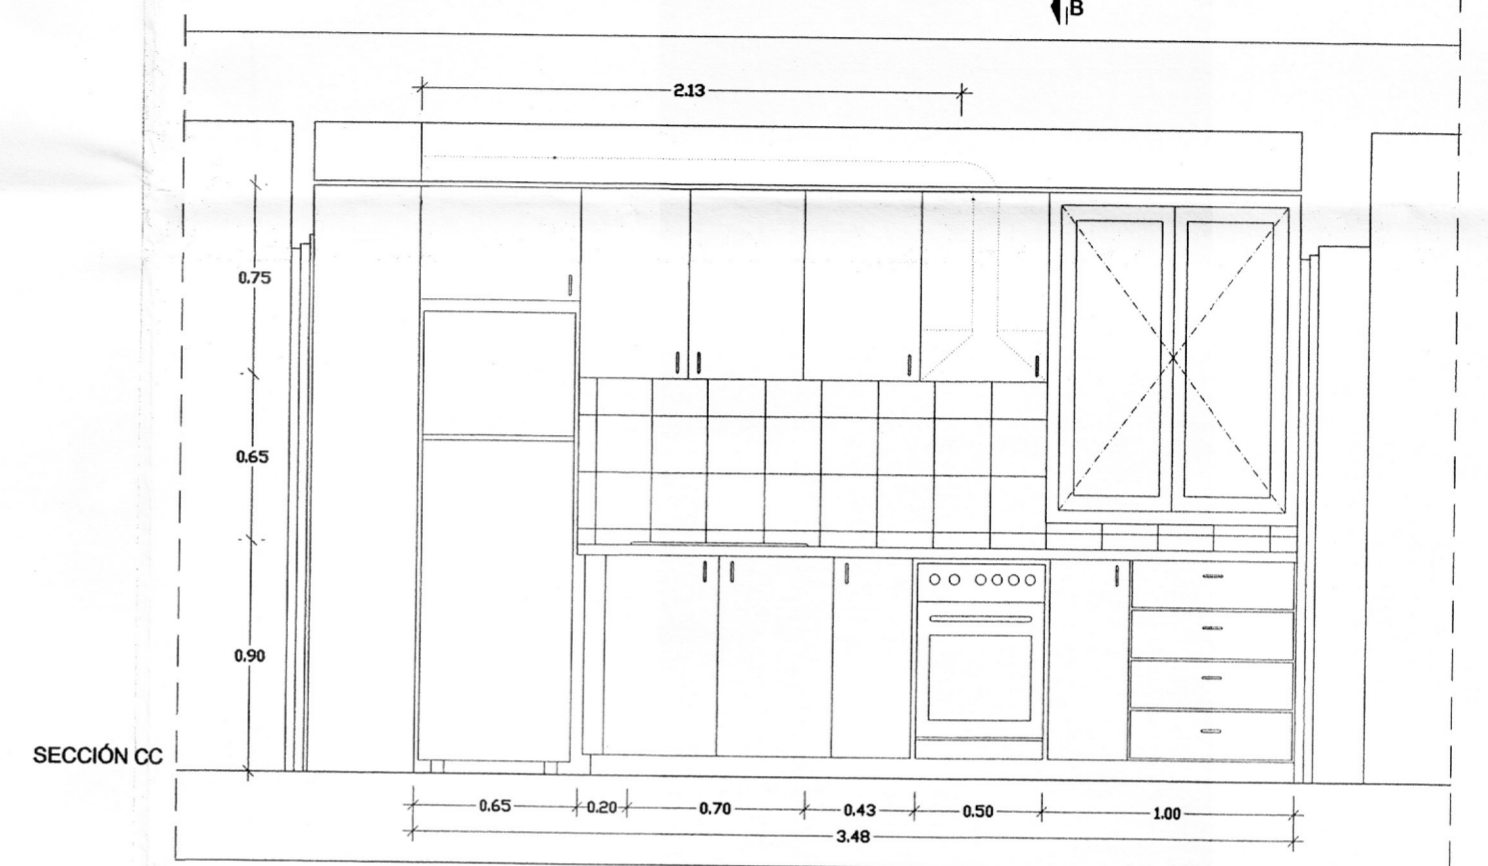

COCINA ESTANDAR VIV.2.1

COCINA VIVIENDA MINUSVALIDOS

RAMON VALLS NAVASCUES
- A R Q U I T E C T O -
CLIMPO, 18-B (28043) MADRID.
TFNO: (91) 300 11 28 FAX 759 75 96
www.ramovalls.com

PROYECTO DE EJECUCIÓN DE:
DE 120 VIVIENDAS VPPA-OC JOVEN, LOCALES COMERCIALES, TRASTEROS Y GARAJE EN LA PARCELA 029-B1 DE PARLA (MADRID).

PLANO DE: **DETALLE DE COCINAS**

PROYECTO N° 06/2006
PLANO N° **A-25**
FECHA **SEP.-2007**
ESCALA **1:20**